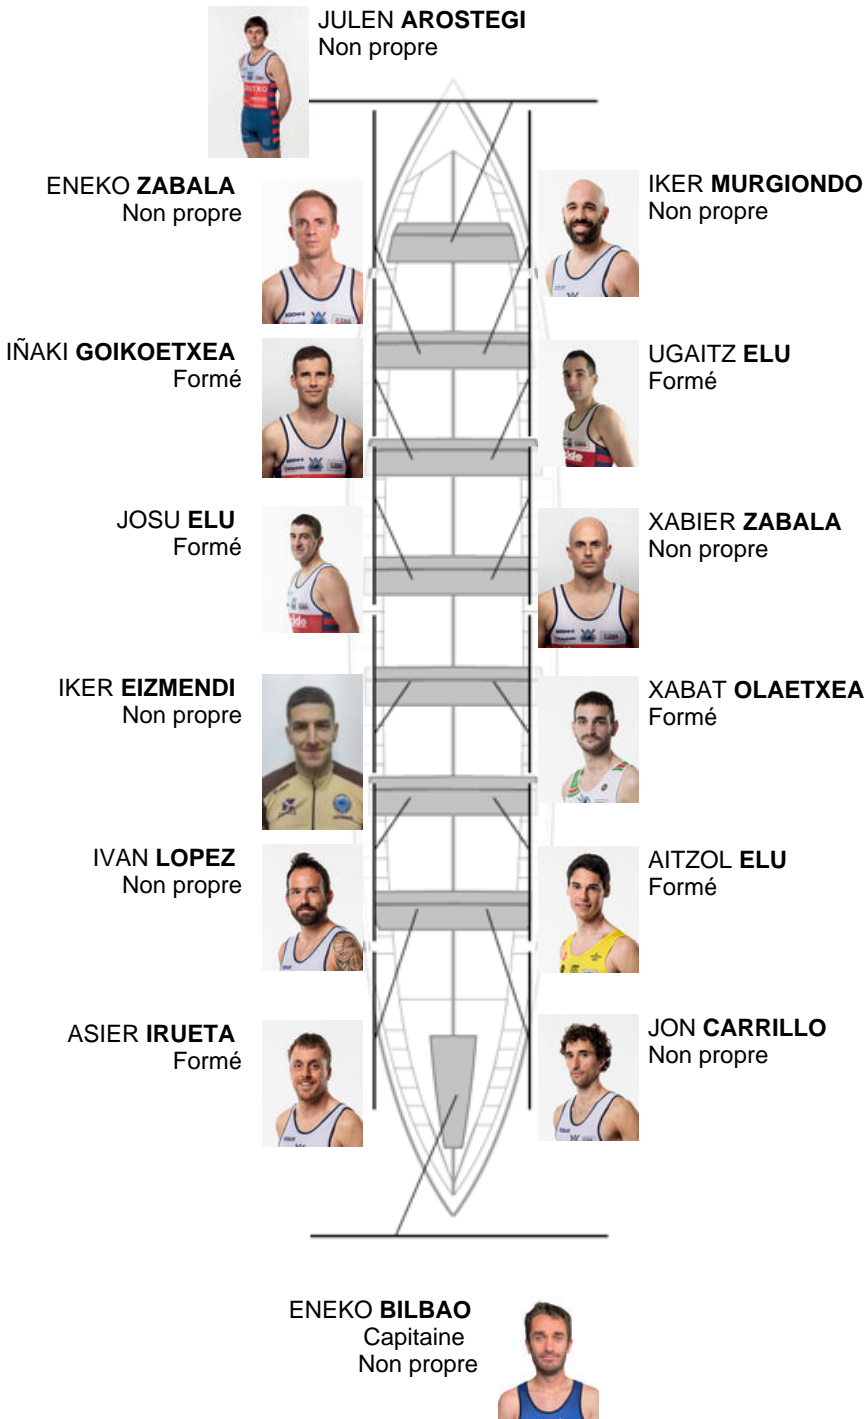

	Club	Temp	Dif	%	Points
4	ONDARROA KIDE	19:45,92	00:14.92	101.27%	9

Coach  
IÑAKI  
ERRASTI

Délegué  
HASIER  
ETXABURU

Firma y sello

### Supleánts

Rameur  
ENEKO  
BILBAO  
Non propre

Formé:6  
Prope:  
Non prope: 8