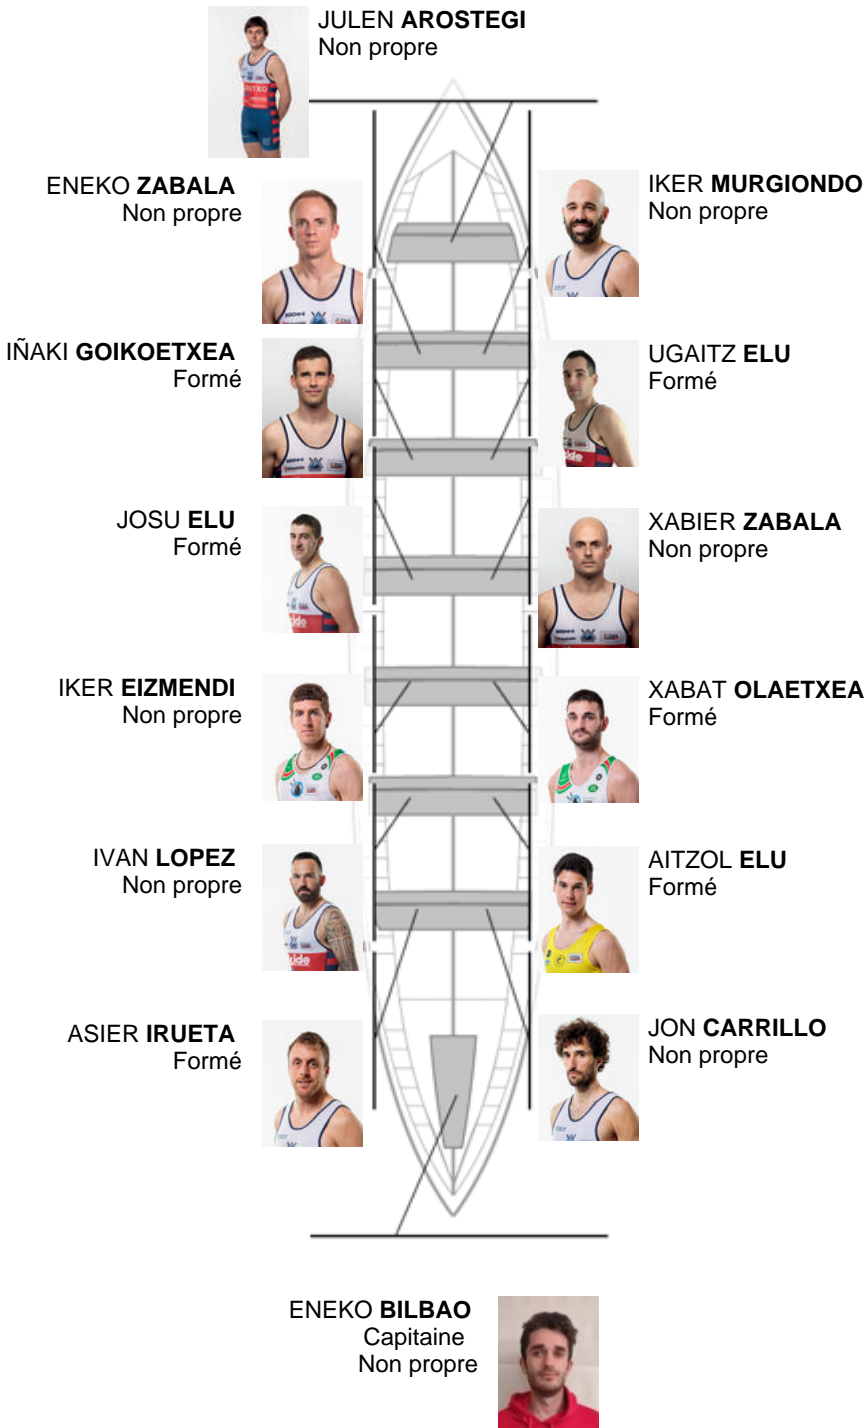

	Club	Temp	Dif	%	Points
4	ONDARROA KIDE	19:45,92	00:14.92	101.27%	9

Coach
IÑAKI
ERRASTI

Délegué
HASIER
ETXABURU

Firma y sello

Supleánts

Rmteur
ENEKO
BILBAO
Non propre

Formé:6
Prope:
Non prope: 8