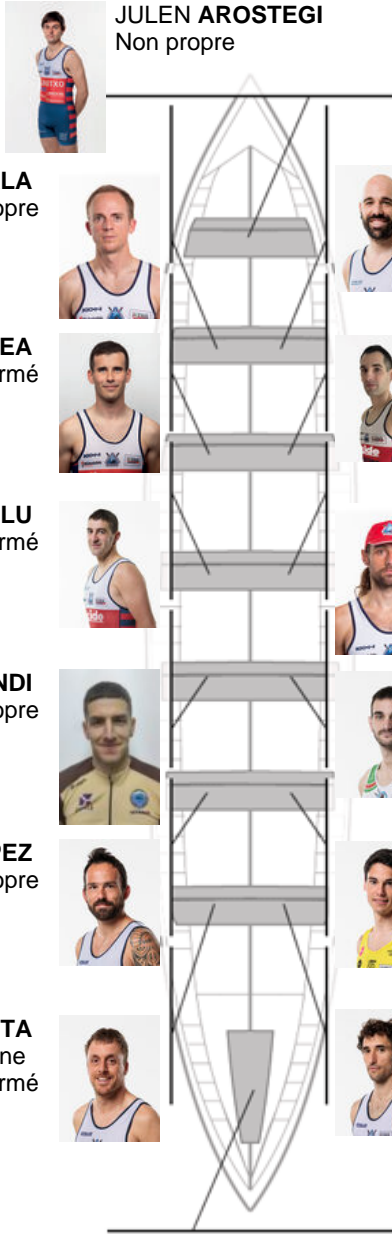

	Club	Temp	Dif	%	Points
7	ONDARROA KIDE	22:03,68	00:37.90	102.94%	6

Coach
IÑAKI
ERRASTI

Délegué
HASIER
ETXABURU

Firma y sello

Supleánts

Ratour
~~KIKER~~
~~ZABALEGA~~
Non propre

Formé:6
Prope:
Non propre: 8