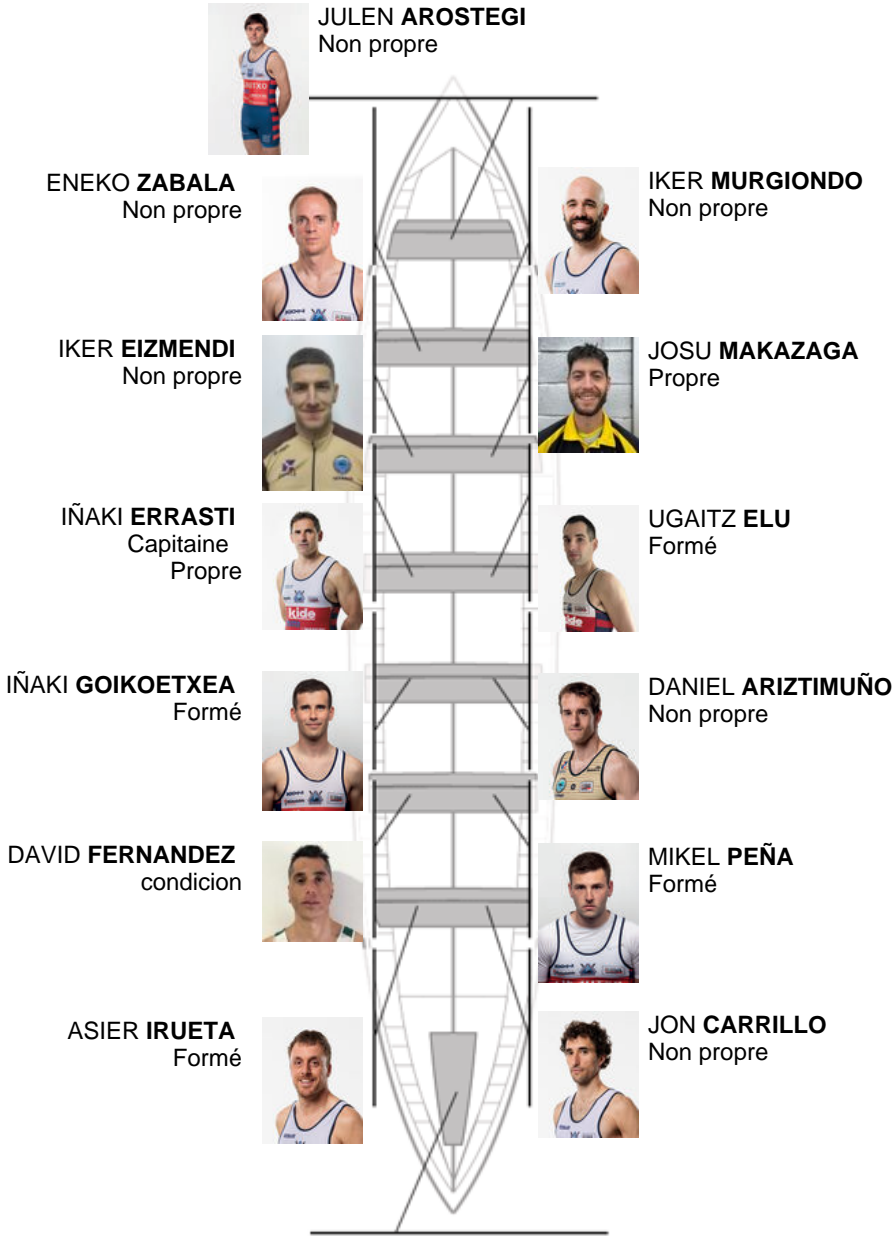

16-07-2022 / Orioko XXXII. Estropada - Orio Kanpina X. Bandera - Puntuable

	Club	Temp	Dif	%	Points
9	ONDARROA KIDE	20:55,40	00:33.56	102.74%	4

Coach
IÑAKI
ERRASTI

Délegué
JOSU
ELU SOLABARRIETA

Firma y sello

Supleánts

Remar
~~ENEKO~~
~~ZABALA~~
Remar
Non propre

IÑIGO LARRINAGA
Formé

Formé:5
Prope: 3
Non prope: 6