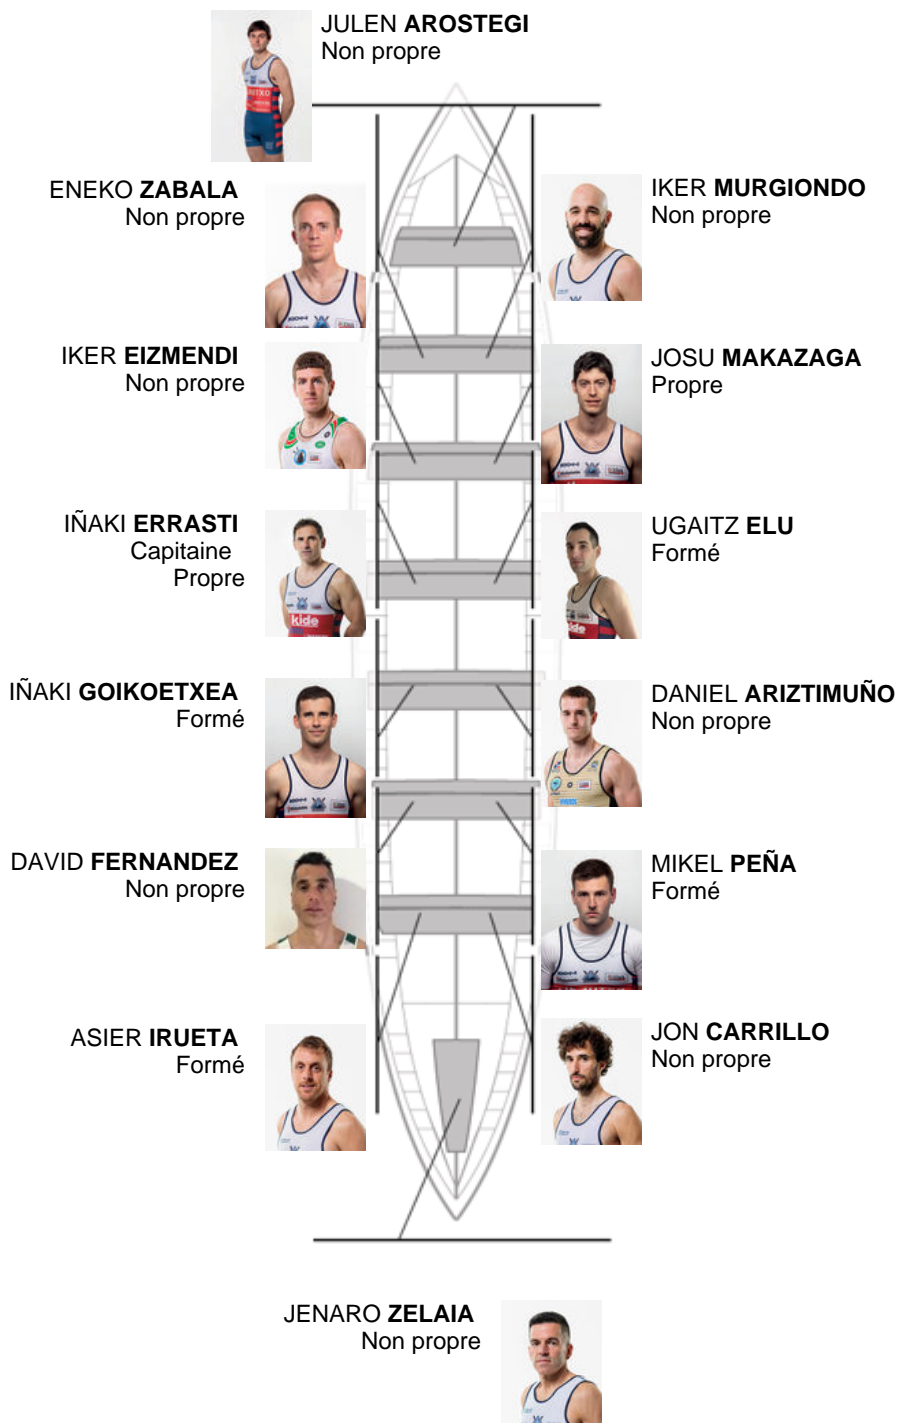

	Club	Temp	Dif	%	Points
11	ONDARROA KIDE	20:35,20	00:59.32	105.04%	2

Coach  
IÑAKI  
ERRASTI

Délegué  
JOSU  
ELU SOLABARRIETA

Firma y sello

### Supleánts

Ramón  
ETXEBARRIA

Formé

Formé: 4  
Prope: 2  
Non propre: 8