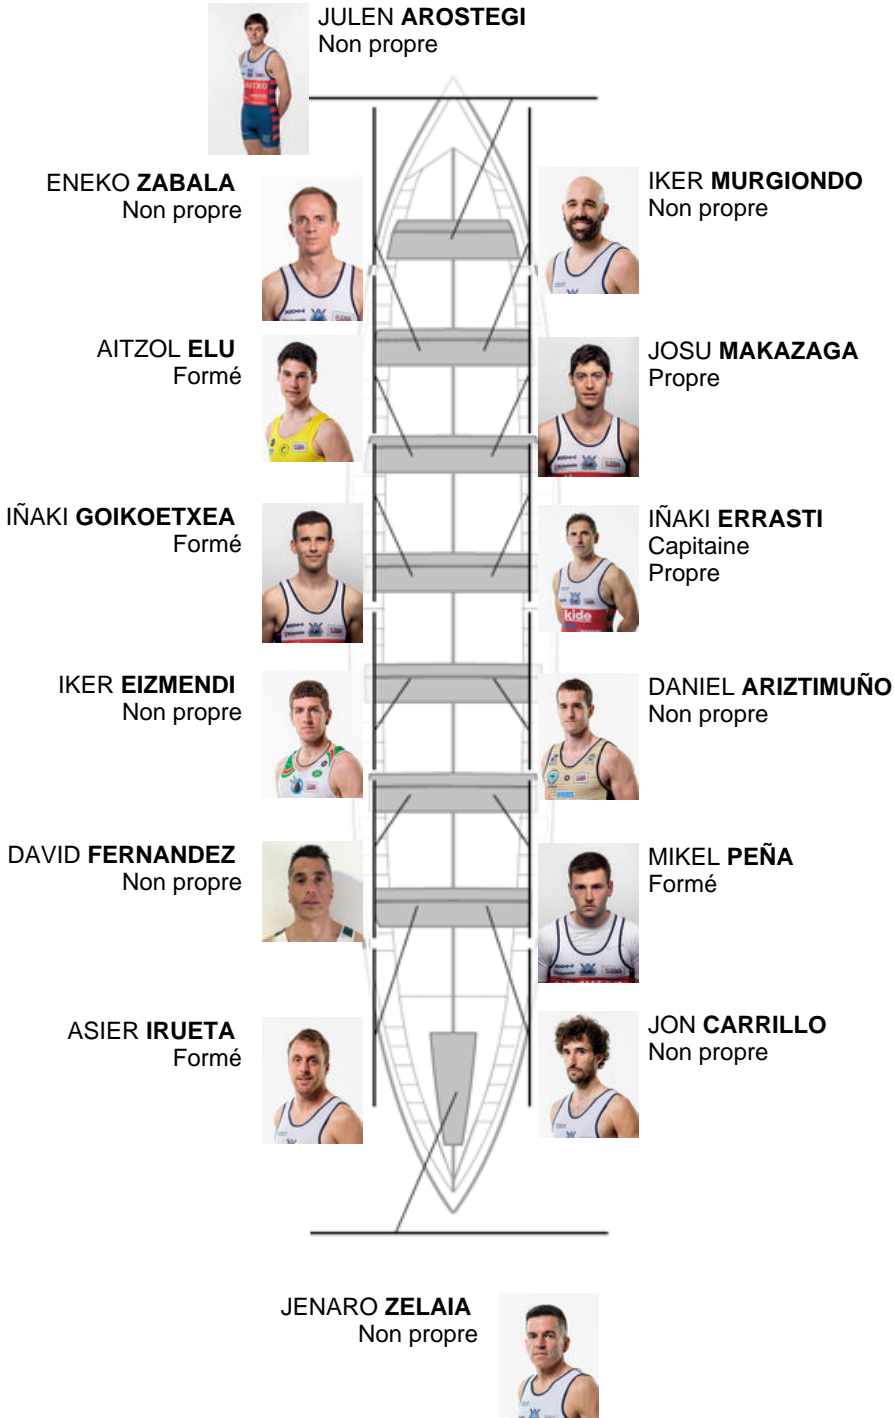

	Club	Temp	Dif	%	Points
8	ONDARROA KIDE	20:30,28	00:28.67	102.38%	5

Coach
IÑAKI
ERRASTI

Délegué
JOSU
ELU SOLABARRIETA

Firma y sello

Supleánts

Rember
ETXEBARRIA
Rember
Non propre

Formé:4
Prope: 2
Non propre: 8