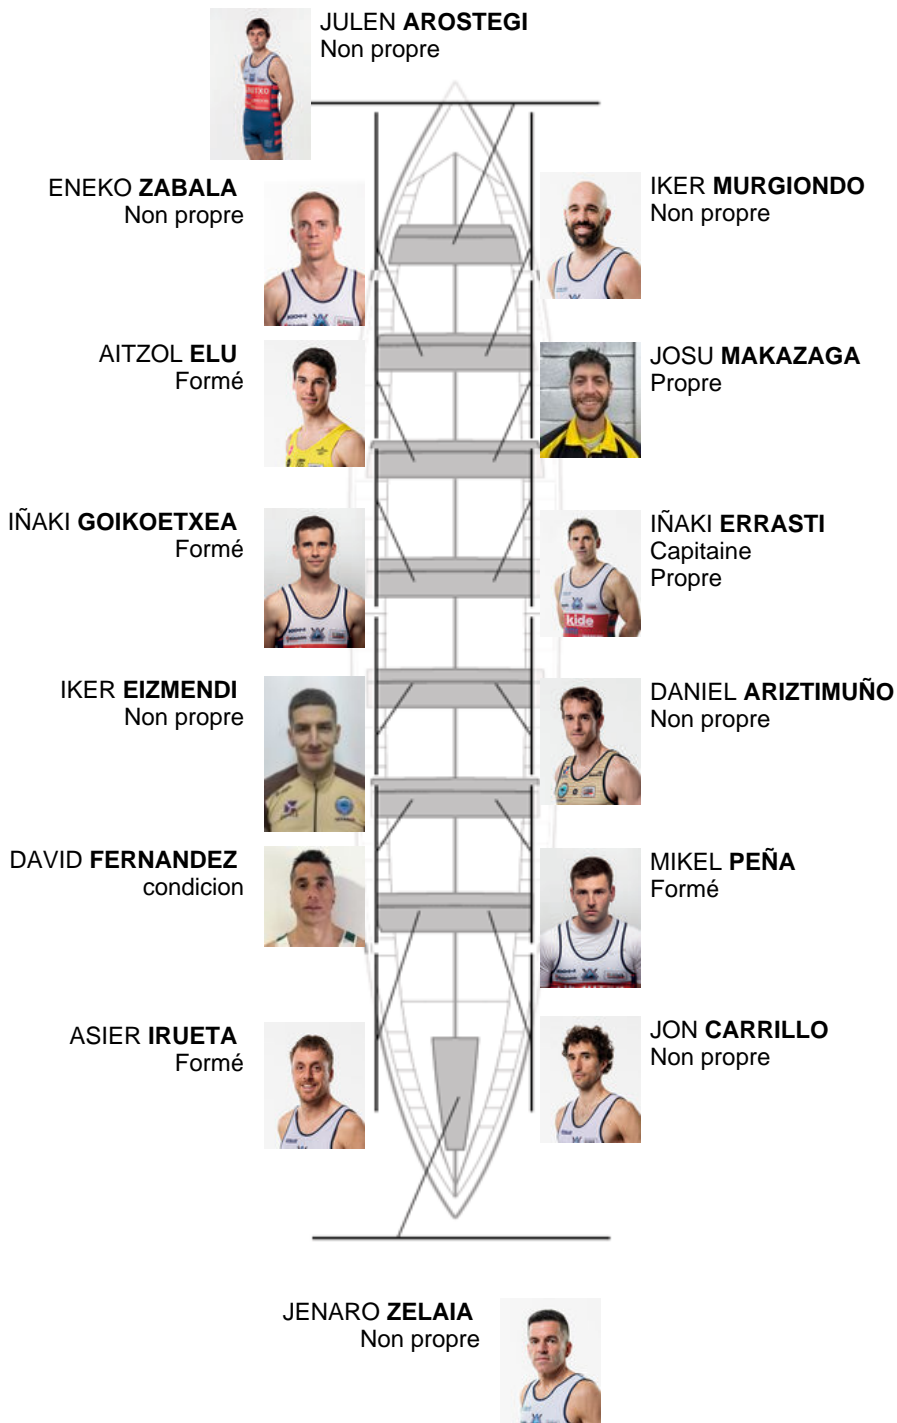

	Club	Temp	Dif	%	Points
8	ONDARROA KIDE	20:30,28	00:28.67	102.38%	5

Coach
IÑAKI
ERRASTI

Délegué
JOSU
ELU SOLABARRIETA

Firma y sello

Supleánts

Remeur
~~ENEKO~~
~~ZABALA~~

Formé propre

Formé:4