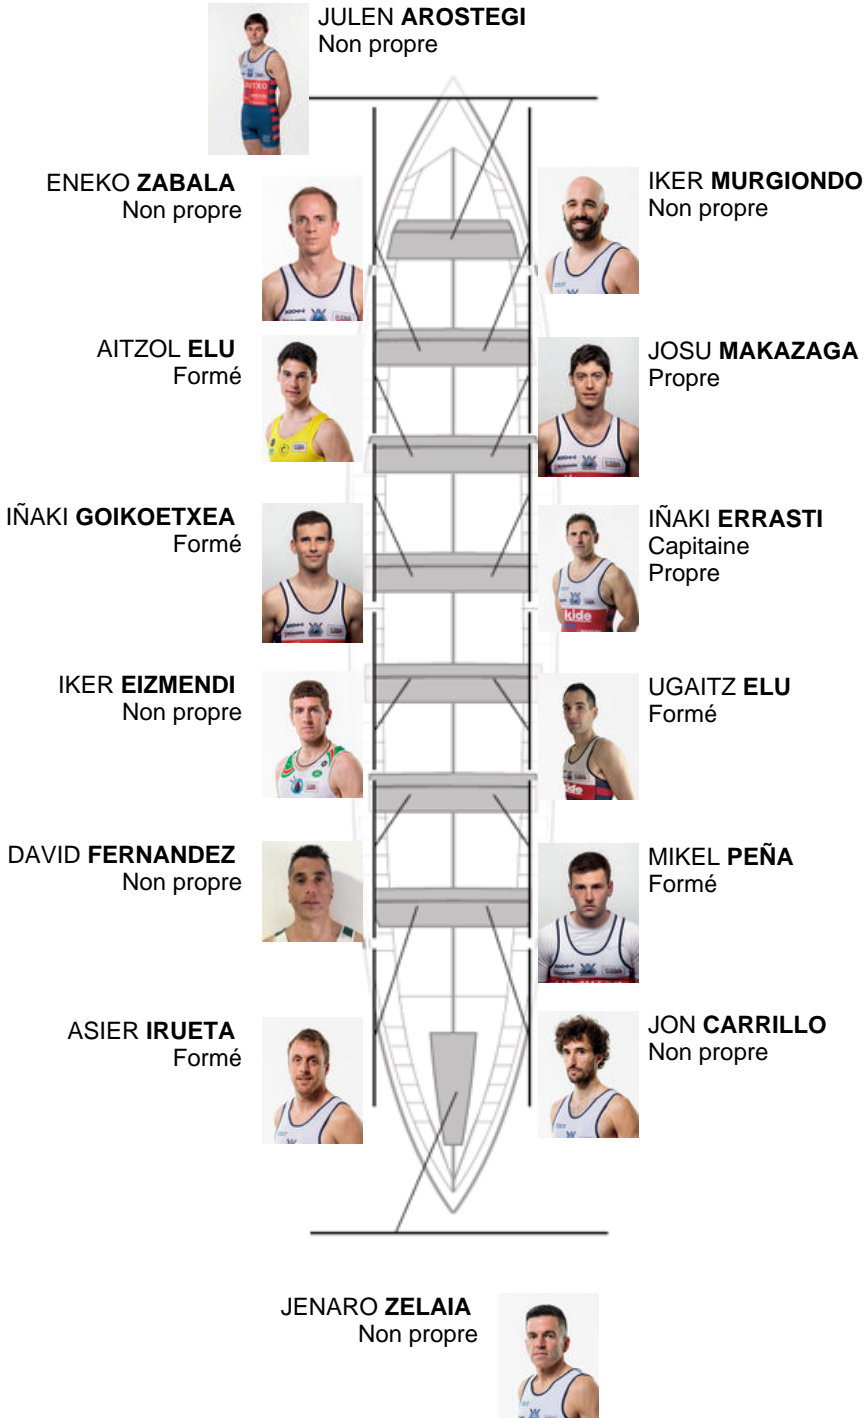

	Club	Temp	Dif	%	Points
9	ONDARROA KIDE	20:31,48	00:40.18	103.37%	4

Coach  
IÑAKI  
ERRASTI

Délegué  
JOSU  
ELU SOLABARRIETA

Firma y sello

### Supleánts

Rember  
~~ETXEBARRIA~~  
~~BOBARRIETA~~  
Non propre

Formé:5  
Prope: 2  
Non propre: 7