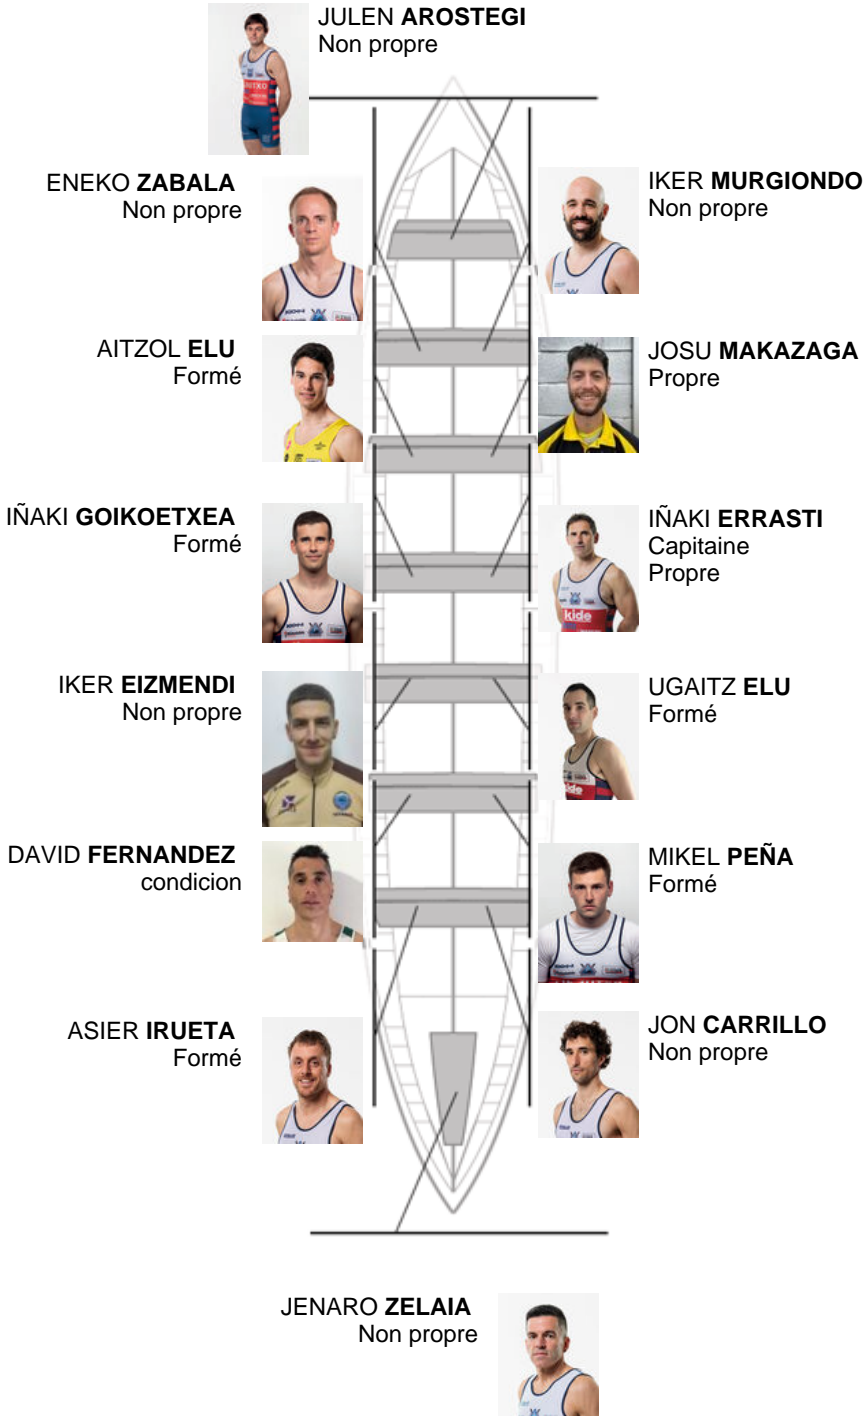

	Club	Temp	Dif	%	Points
9	ONDARROA KIDE	20:31,48	00:40.18	103.37%	4

Coach
IÑAKI
ERRASTI

Délegué
JOSU
ELU SOLABARRIETA

Firma y sello

Supleánts

Rember
~~ETXEBARRIA~~
~~BOBARRIETA~~
Rember
Non propre

Formé:5
Prope: 3
Non propre: 6