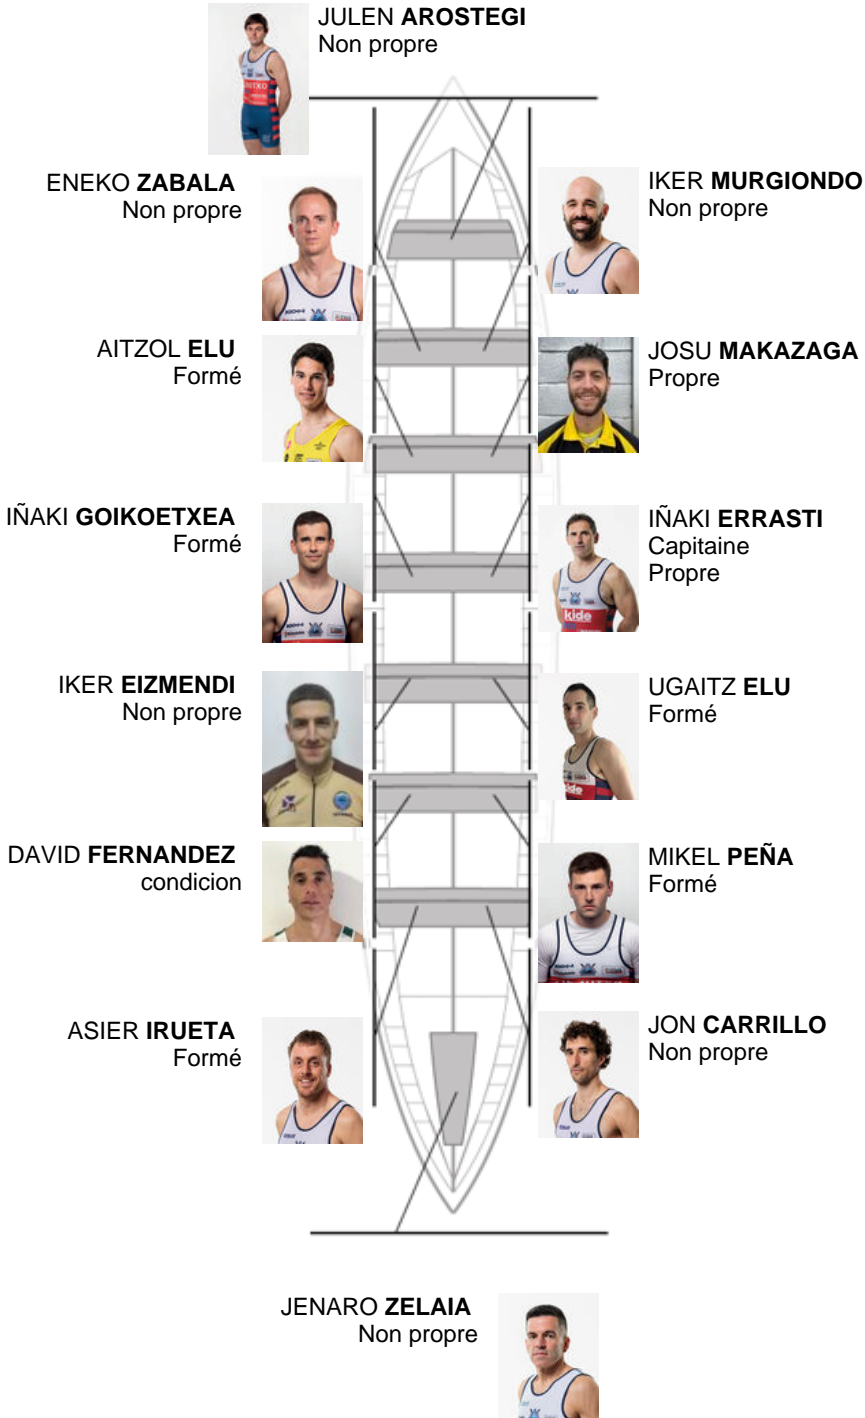

| | Club | Temp | Dif | % | Points |
|---|---------------|----------|----------|---------|--------|
| 6 | ONDARROA KIDE | 20:14,04 | 00:28.00 | 102.36% | 7 |

Coach
IÑAKI
ERRASTI

Délegué
JON
BURGAÑA
MANCISIDOR

Firma y sello

Supleánts

Rameur
IÑAKI
ERRASTI
Non propre

Formé:5
Prope: 3
Non prope: 6