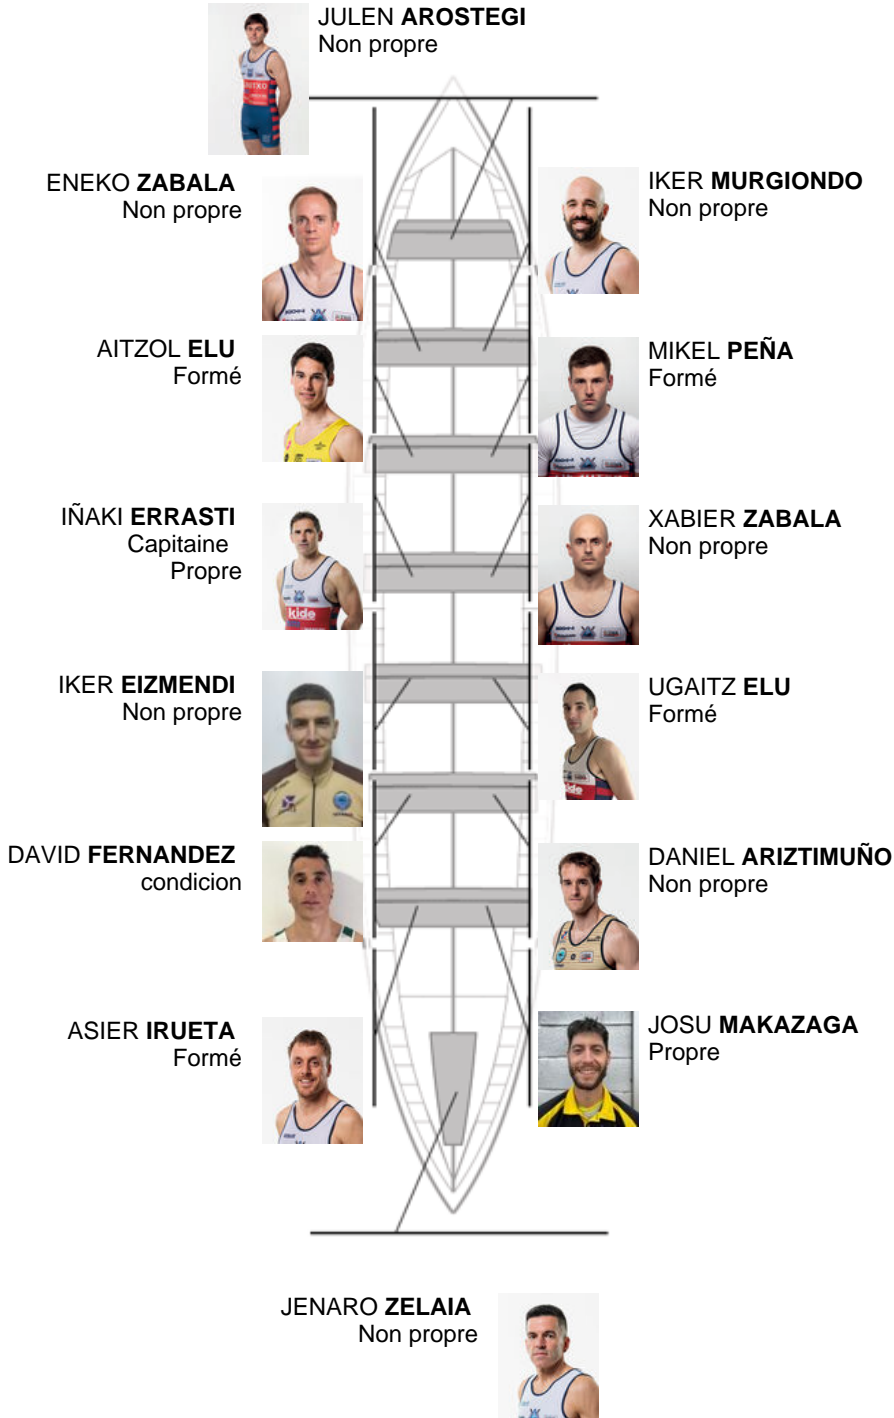

	Club	Temp	Dif	%	Points
8	ONDARROA KIDE	21:03,44	00:32.70	102.65%	5

Coach
IÑAKI
ERRASTI

Délegué
HASIER
ETXABURU

Firma y sello

Supleánts

Ramón
ETXEBARRIA
Formé

Formé: 4
Prope: 3
Non propre: 7