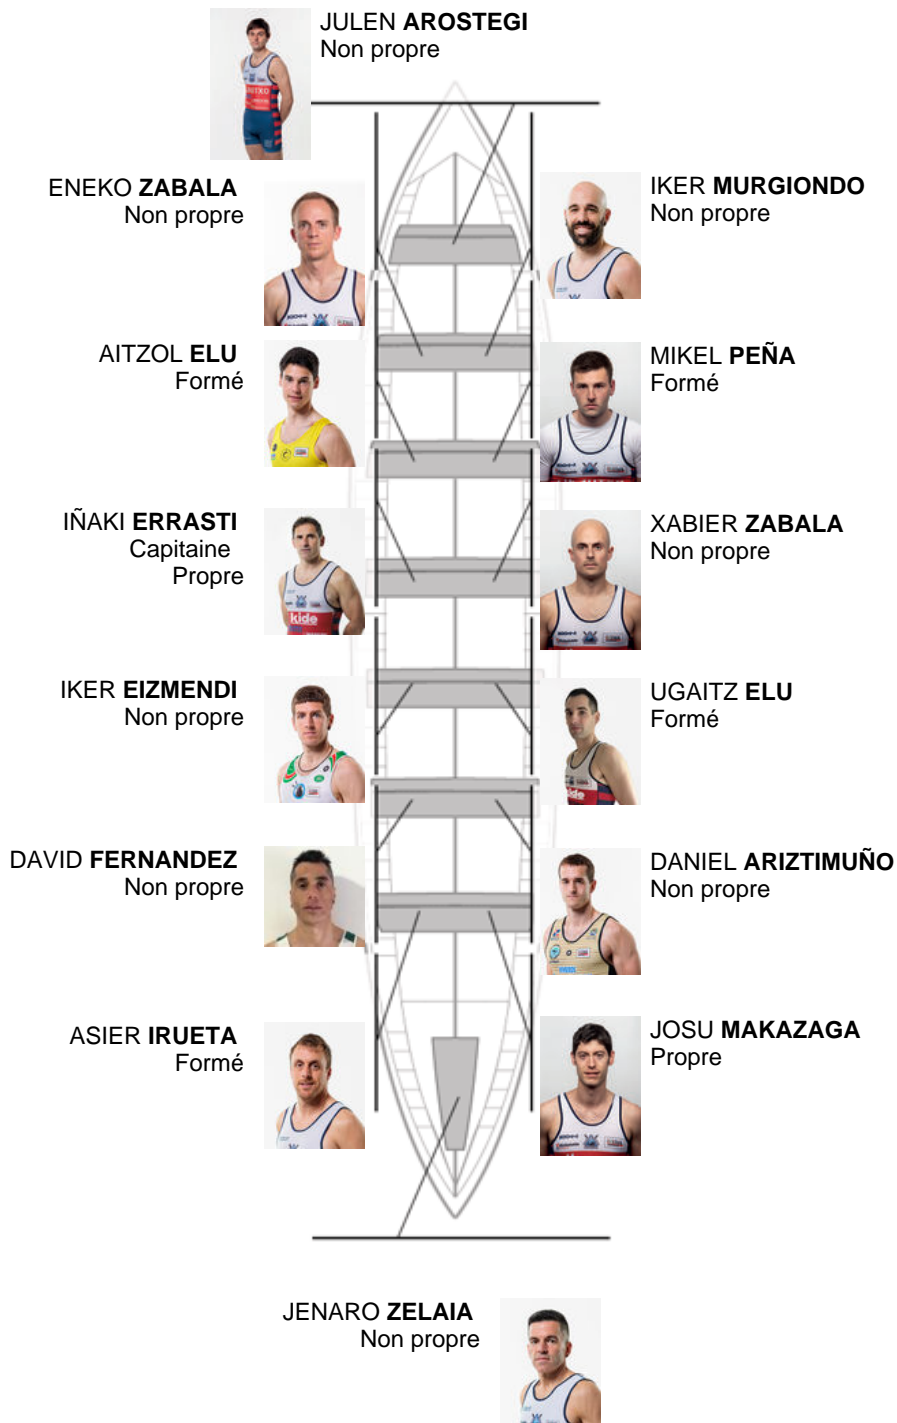

	Club	Temp	Dif	%	Points
8	ONDARROA KIDE	21:03,44	00:32.70	102.65%	5

Coach
IÑAKI
ERRASTI

Délegué
HASIER
ETXABURU

Firma y sello

Supleánts

Ramón
ETXEBARRIA
CORREBERRA

Formé

Formé: 4
Propre: 2
Non propre: 8