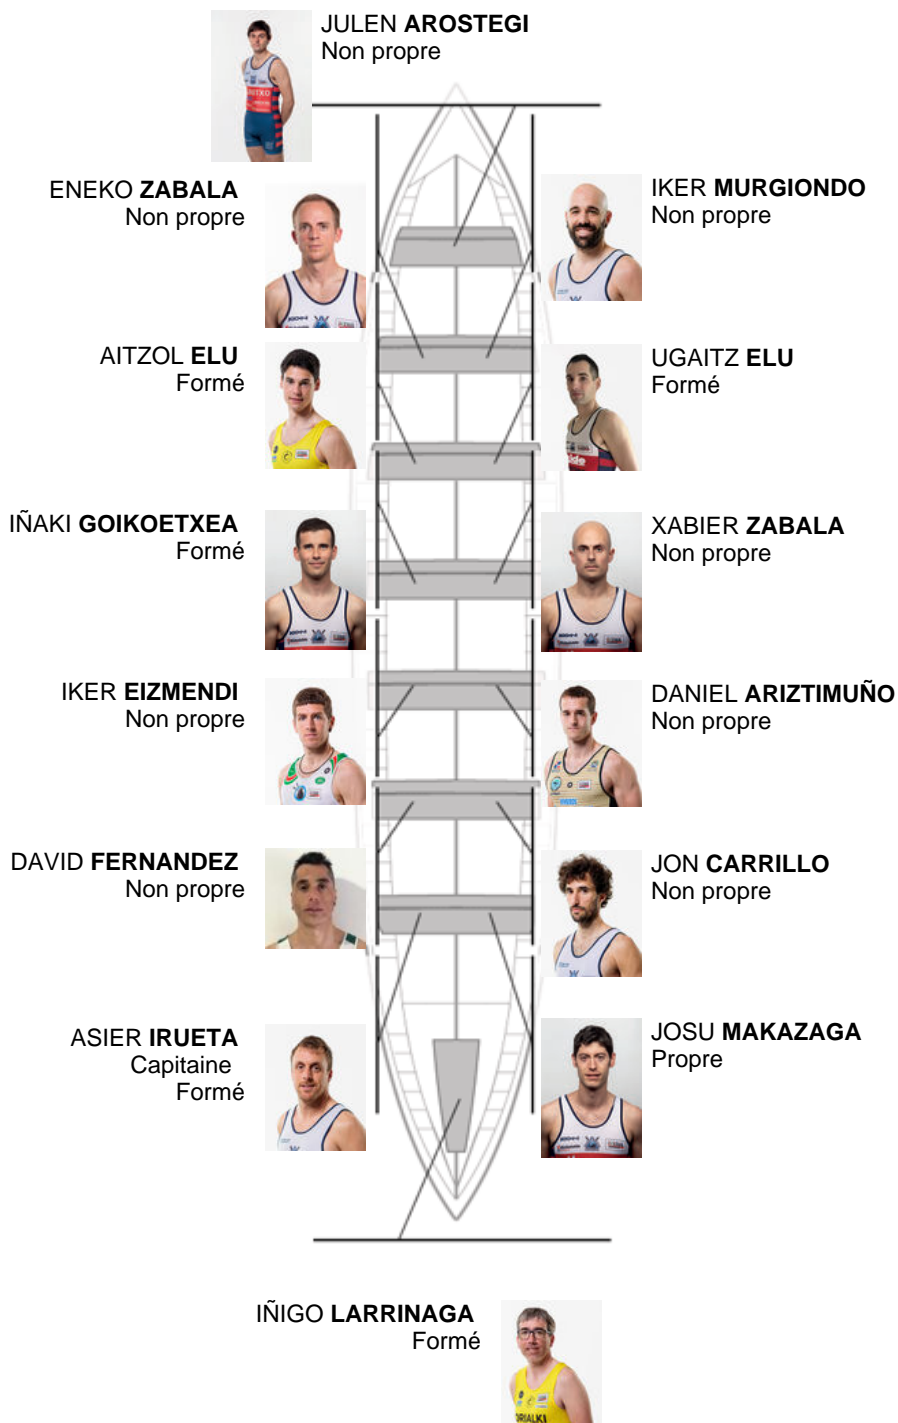

| | Club | Temp | Dif | % | Points |
|----|---------------|----------|----------|---------|--------|
| 10 | ONDARROA KIDE | 20:30,90 | 00:46.38 | 103.91% | 3 |

Coach
IÑAKI
ERRASTI

Délegué
HASIER
ETXABURU

Firma y sello

Supleánts

Remeur
~~ENEKO~~
~~ZABALA~~

Non propre

Formé:5

Prope: 1

Non propre: 8