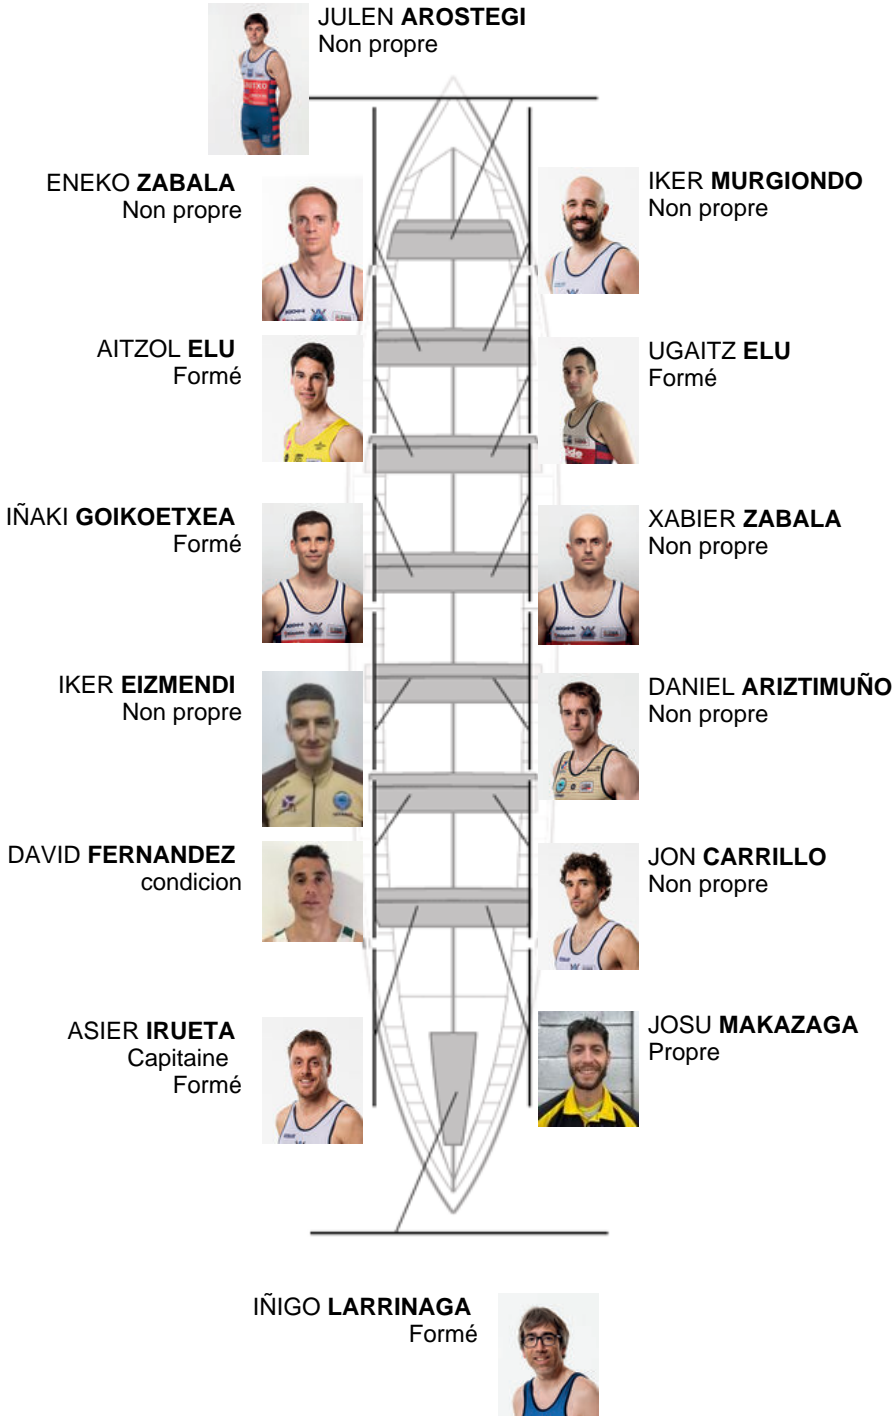

	Club	Temp	Dif	%	Points
10	ONDARROA KIDE	20:30,90	00:46.38	103.91%	3

Coach  
IÑAKI  
ERRASTI

Délegué  
HASIER  
ETXABURU

Firma y sello

### Supleánts

Ramón  
~~BILO~~  
~~BILO~~  
BILO

Formé:5  
Prope: 2  
Non propre: 7