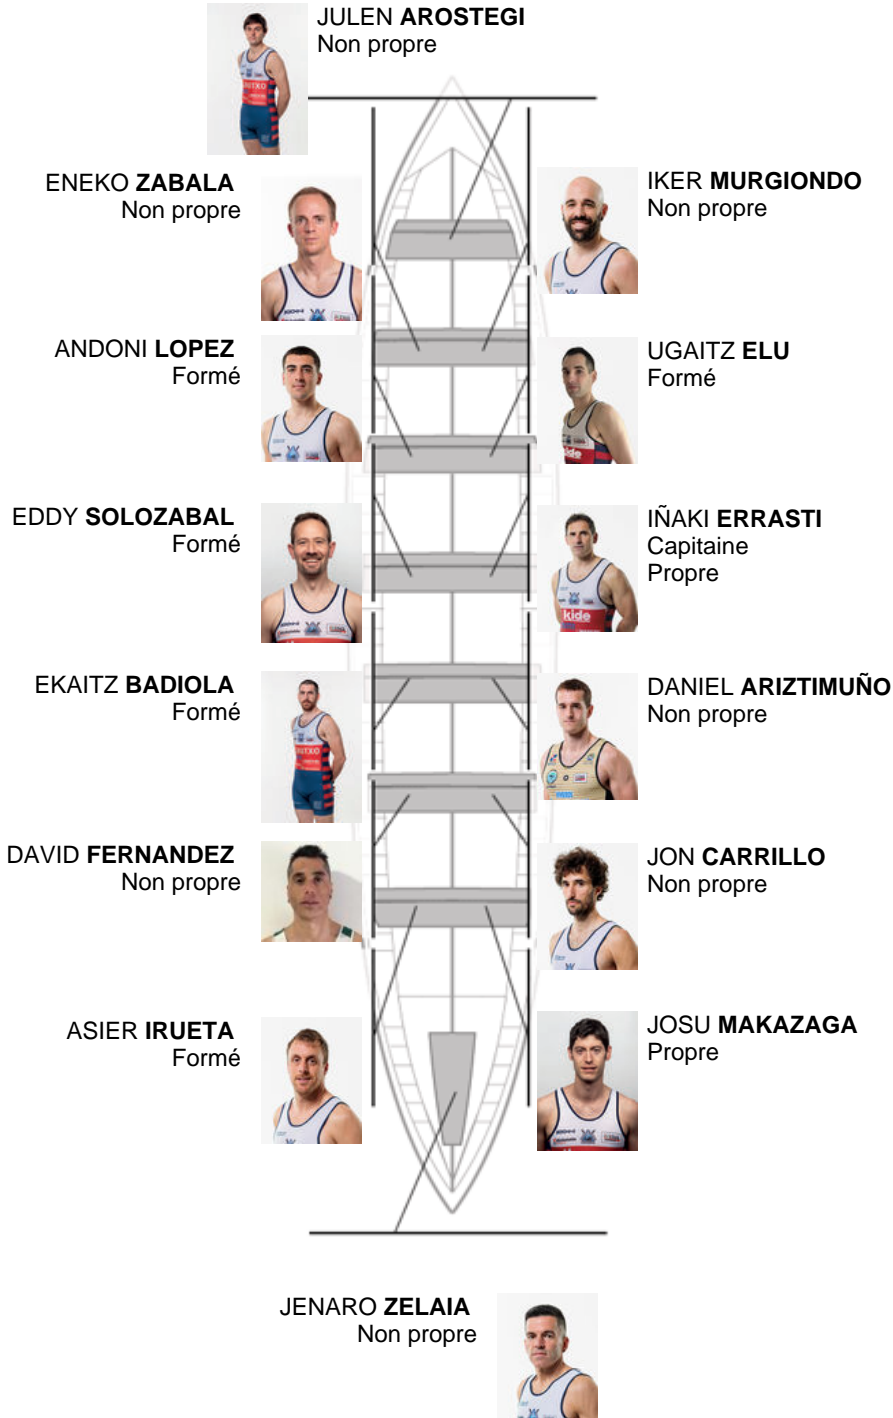

	Club	Temp	Dif	%	Points
10	ONDARROA KIDE	20:07,28	00:46.56	104.01%	3

Coach
IÑAKI
ERRASTI

Délegué
HASIER
ETXABURU

Firma y sello

Supleánts

Ramneur
~~KIBER~~
~~ETXEBARRIA~~
Non propre

Formé:5
Prope: 2
Non propre: 7