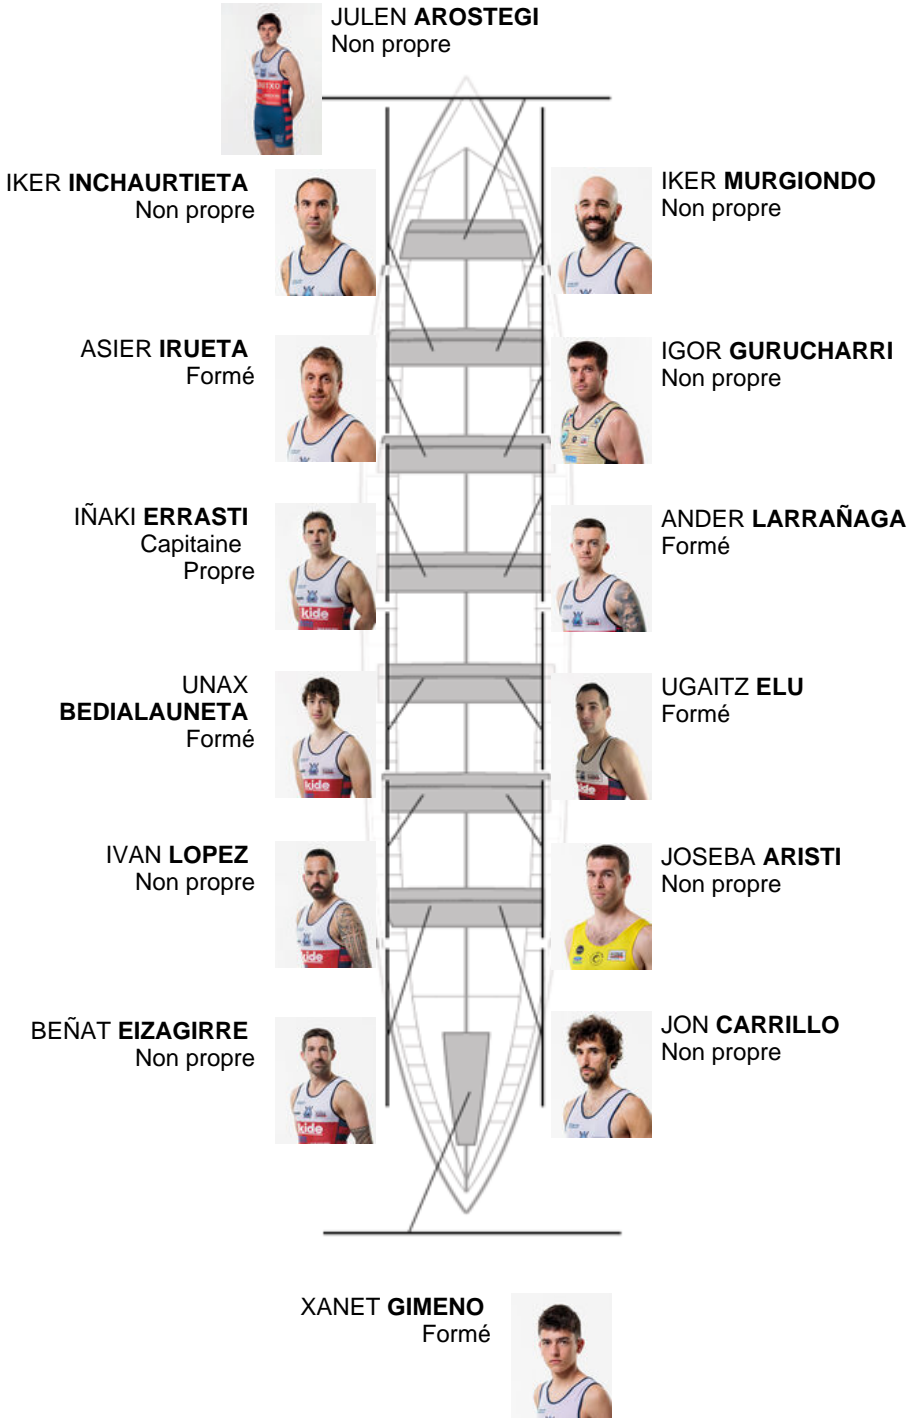

	Club	Temp	Dif	%	Points
11	ONDARROA KIDE	20:02,82	00:35.90	103.07%	2

Coach
IÑAKI
ERRASTI

Délegué
JON
BURGAÑA
MANCISIDOR

Firma y sello

Supleánts

Rembur
~~ANDRES~~
~~ELIZKORTA~~
Jon Kortázar
Non propre

Formé:5
Prope: 1
Non propre: 8