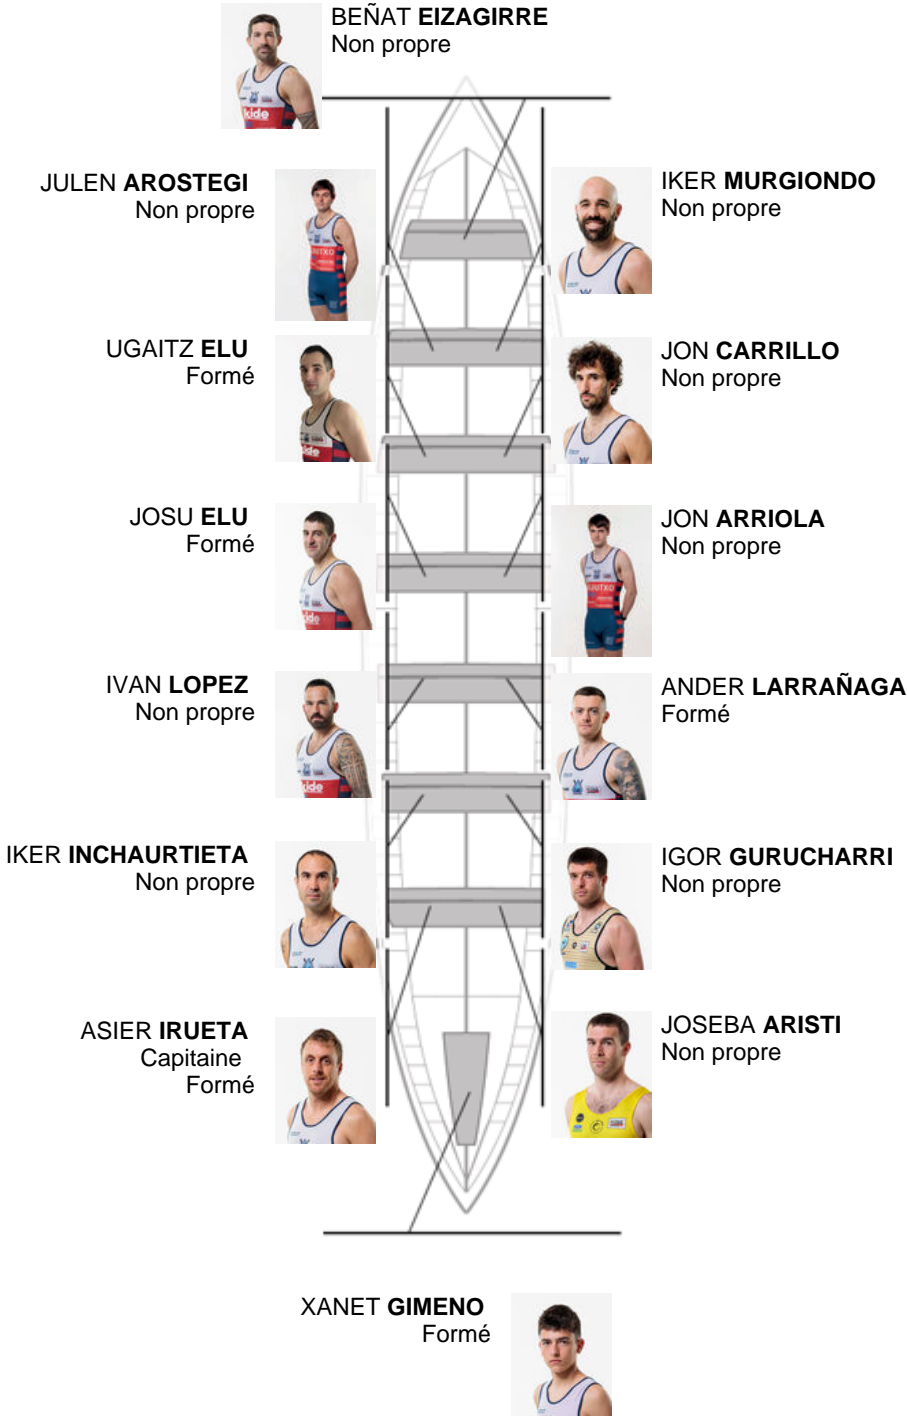

	Club	Temp	Dif	%	Points
8	ONDARROA KIDE	19:59,40	00:28.48	102.43%	5

Coach
IÑAKI
ERRASTI

Délegué
HASIER
ETXABURU

Firma y sello

Supleánts

Remèur
~~EMERIK~~
~~EIDER ETXEBARRIA~~
EIDER ETXEBARRIA
Propre

Formé:5
Prope:
Non propre: 9