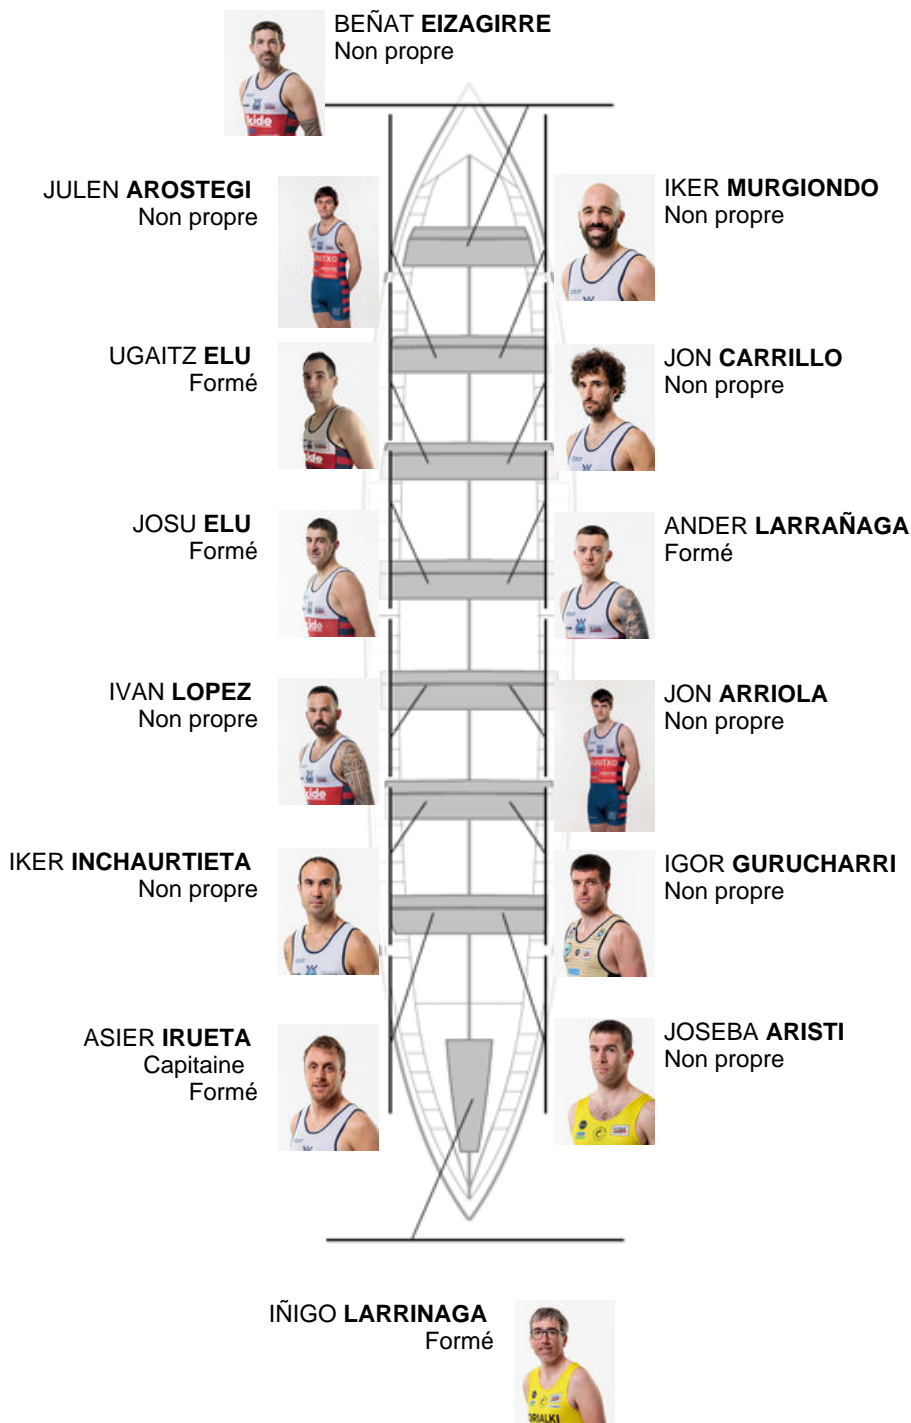

	Club	Temp	Dif	%	Points
11	ONDARROA KIDE	21:29,16	01:17.02	106.35%	2

Coach
IÑAKI
ERRASTI

Délegué
HASIER
ETXABURU

Firma y sello

Supleánts

Remeur
~~ERRASTI~~
~~ERRASTI~~

Propre

Formé:5