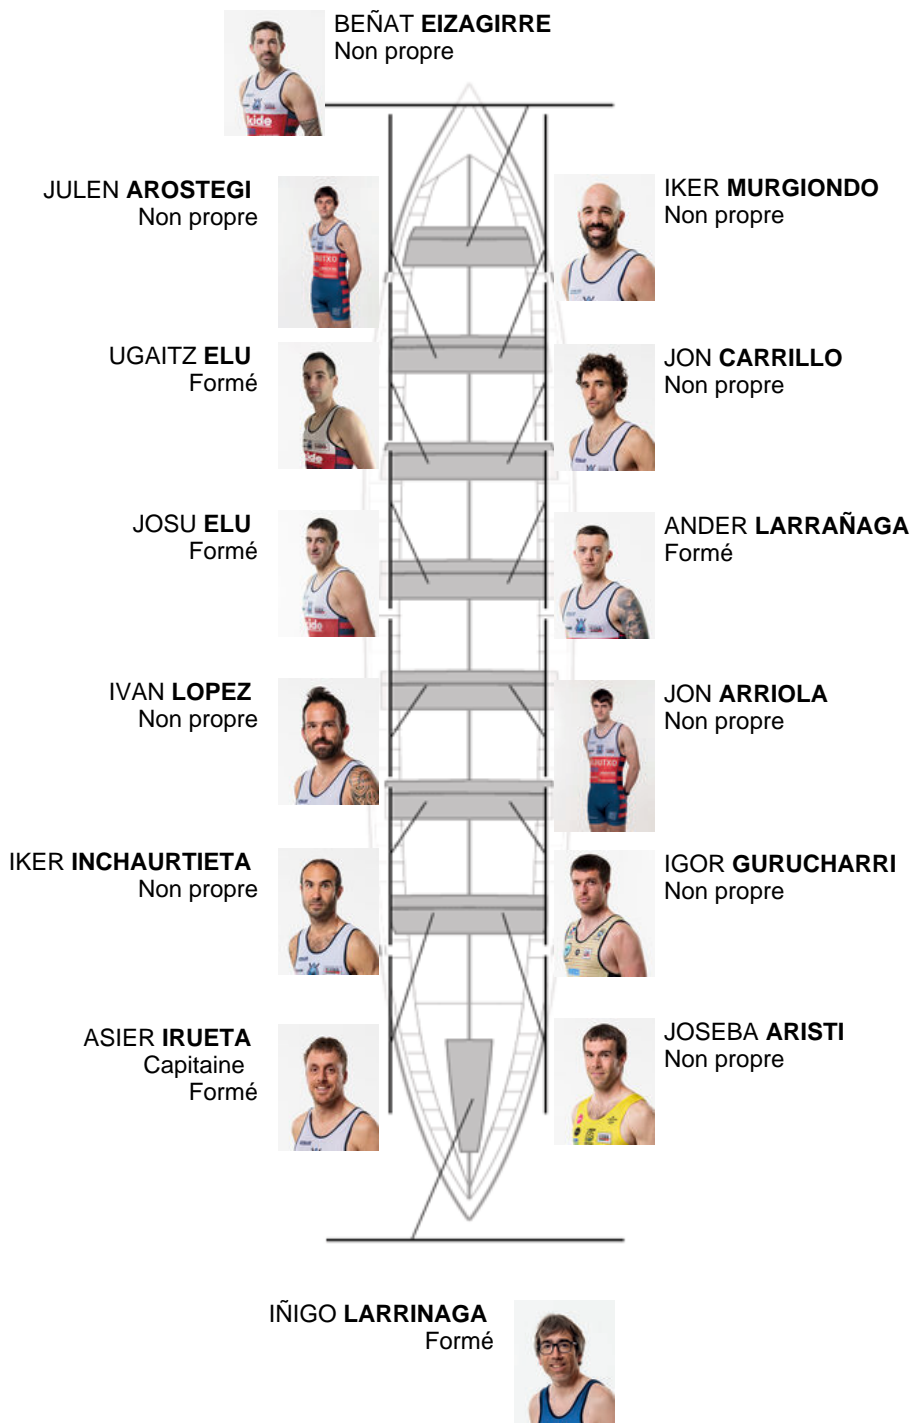

	Club	Temp	Dif	%	Points
11	ONDARROA KIDE	21:29,16	01:17.02	106.35%	2

Coach
IÑAKI
ERRASTI

Délegué
HASIER
ETXABURU

Firma y sello

Supleánts

Rameur
~~RAMON ZUBIZARRETA~~
~~RAMON ZUBIZARRETA~~

Propre

Formé:5