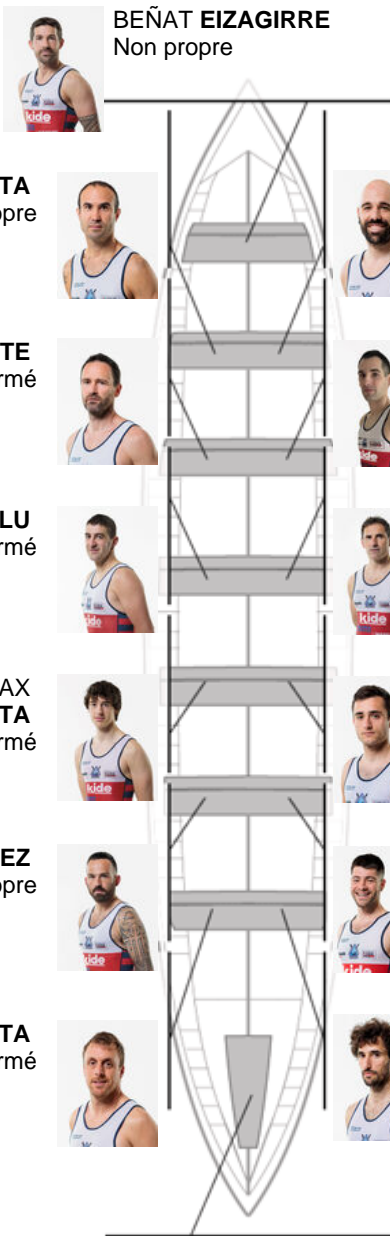

	Club	Temp	Dif	%	Points
7	ONDARROA KIDE	20:01,50	00:26.85	102.28%	6

Coach
IÑAKI
ERRASTI

Délegué
JON
BURGAÑA
MANCISIDOR

Firma y sello

IKER INCHAURTIETA
Non propre

IKER MURGIONDO
Propre

XABIER AZKARATE
Formé

UGAITZ ELU
Formé

JOSU ELU
Formé

IÑAKI ERRASTI
Capitaine
Propre

UNAX
BEDIALAUNETA
Formé

ASIER LLANAS
Non propre

IVAN LOPEZ
Non propre

ALBERTO LANDA
Non propre

ASIER IRUETA
Formé

JON CARRILLO
Propre