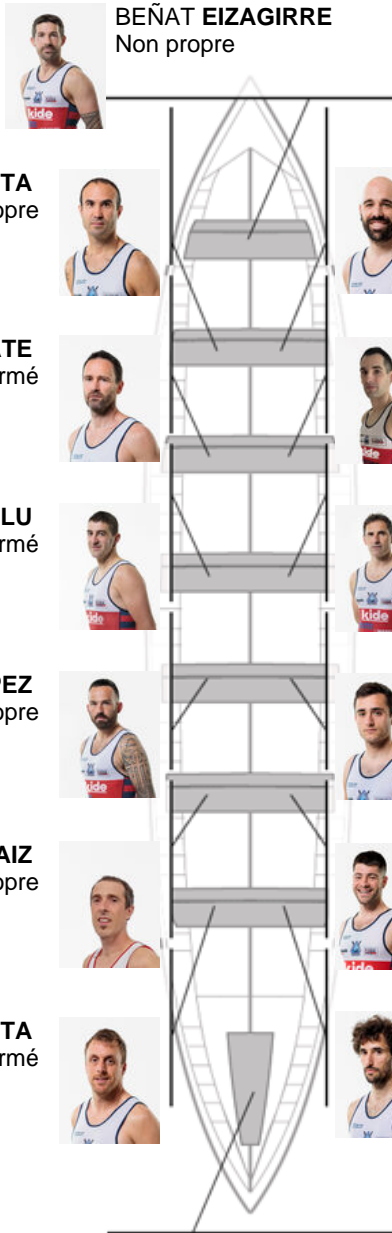

	Club	Temp	Dif	%	Points
8	ONDARROA KIDE	22:40,12	01:17.79	106.06%	5

Coach
IÑAKI
ERRASTI

Délégué
HASIER
ETXABURU

Firma y sello

Suppléants

Remeur
~~MIKEL~~
~~ZUBIZARRETA~~ RENETXEA

Formé

JENARO ZELAIA
Non propre

Formé: 4
Prope: 3
Non propre: 7