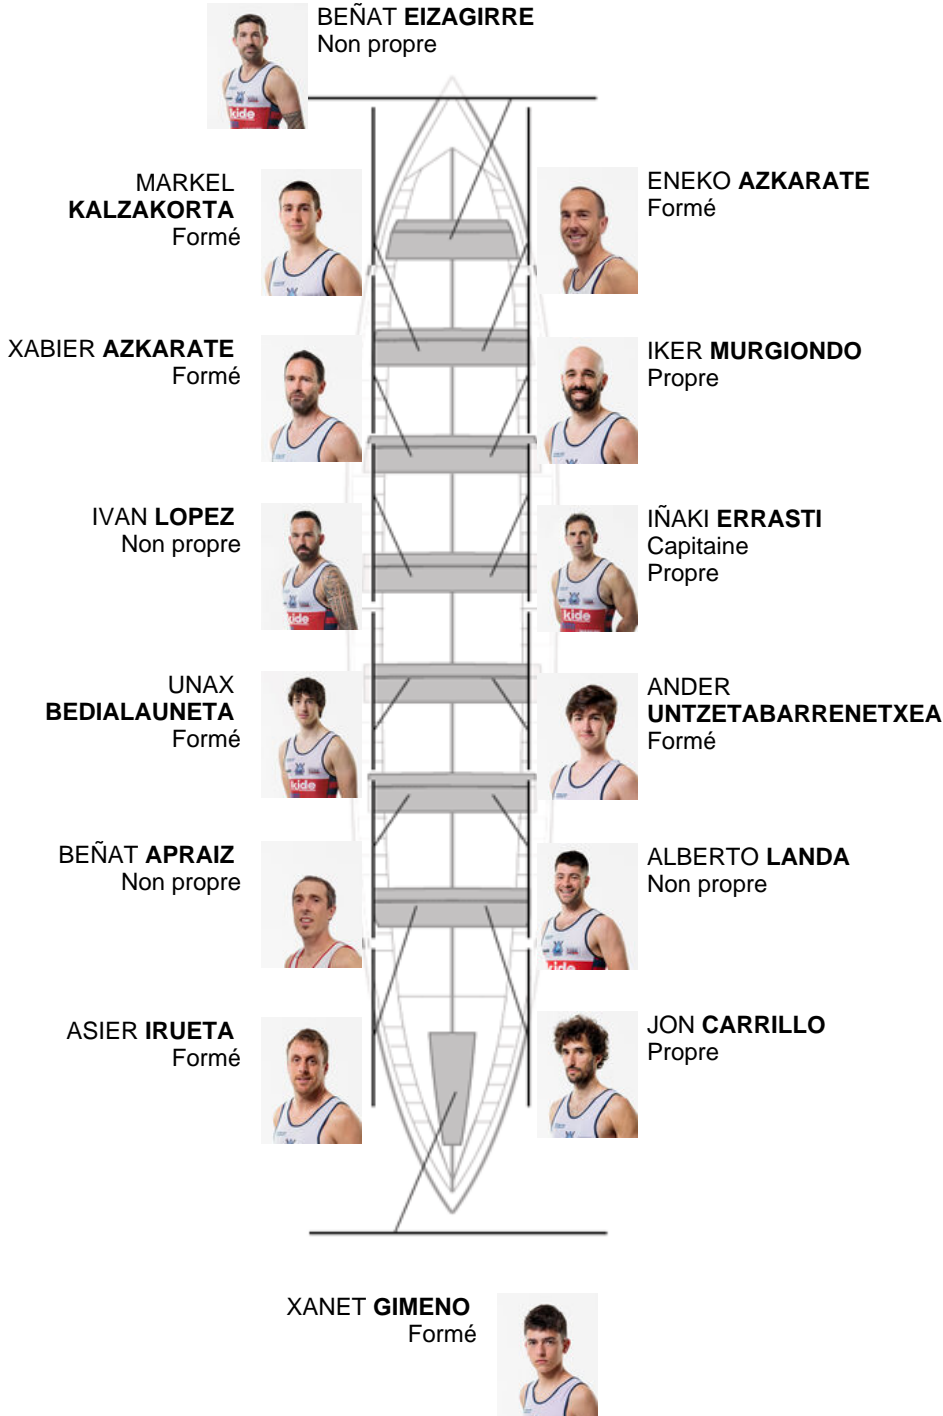

	Club	Temp	Dif	%	Points
6	ONDARROA KIDE	20:38,32	00:30.80	102.55%	7

Coach
IÑAKI
ERRASTI

Délegué
HASIER
ETXABURU

Firma y sello

Supleánts

Remar
IÑAKI
ERRASTI
Non propre

Formé: 7
Prope: 3
Non propre: 4