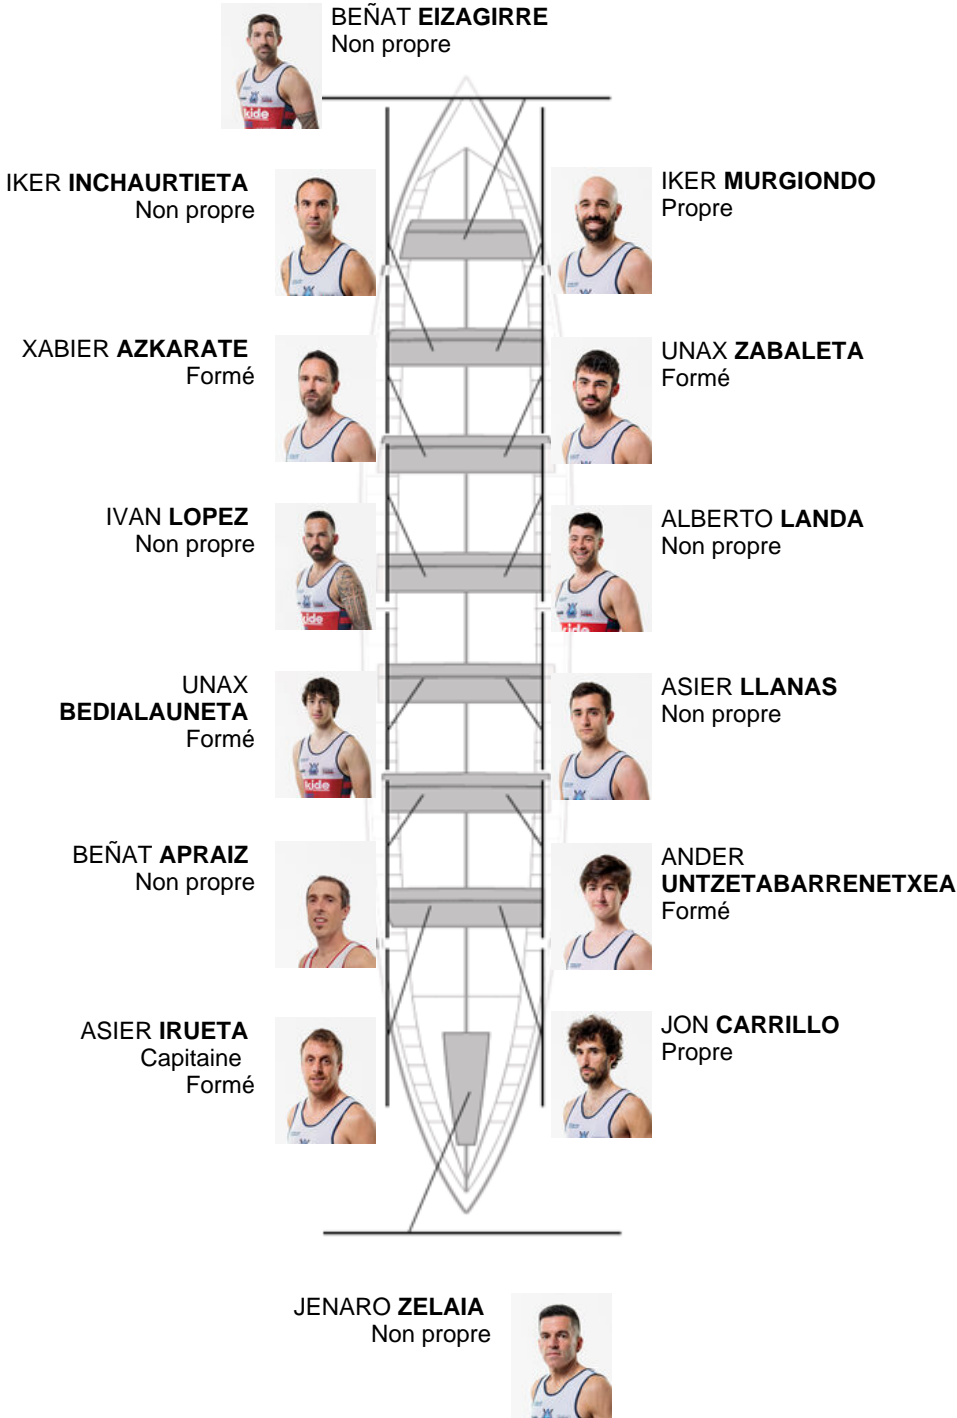

	Club	Temp	Dif	%	Points
9	ONDARROA KIDE	21:41,06	01:08.21	105.53%	4

Coach
IÑAKI
ERRASTI

Délegué
JON
BURGAÑA
MANCISIDOR

Firma y sello

Supleánts

Remeur
MARKEL
ERRASKORTA
Propre

Formé:5
Prope: 2
Non propre: 7