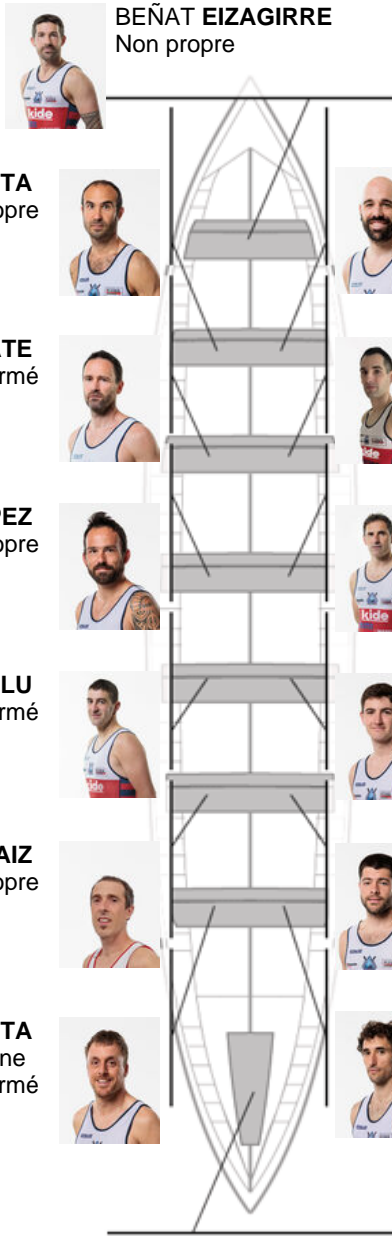

	Club	Temp	Dif	%	Points
6	ONDARROA KIDE	20:42,68	00:32.06	102.64%	7

Coach
IÑAKI
ERRASTI

Délegué
HASIER
ETXABURU

Firma y sello

Suppléants

Rembur
ETXEBARRIA
Etxebarria

Formé propre

JENARO ZELAIA
Non propre

Formé:5
Prope: 3
Non propre: 6