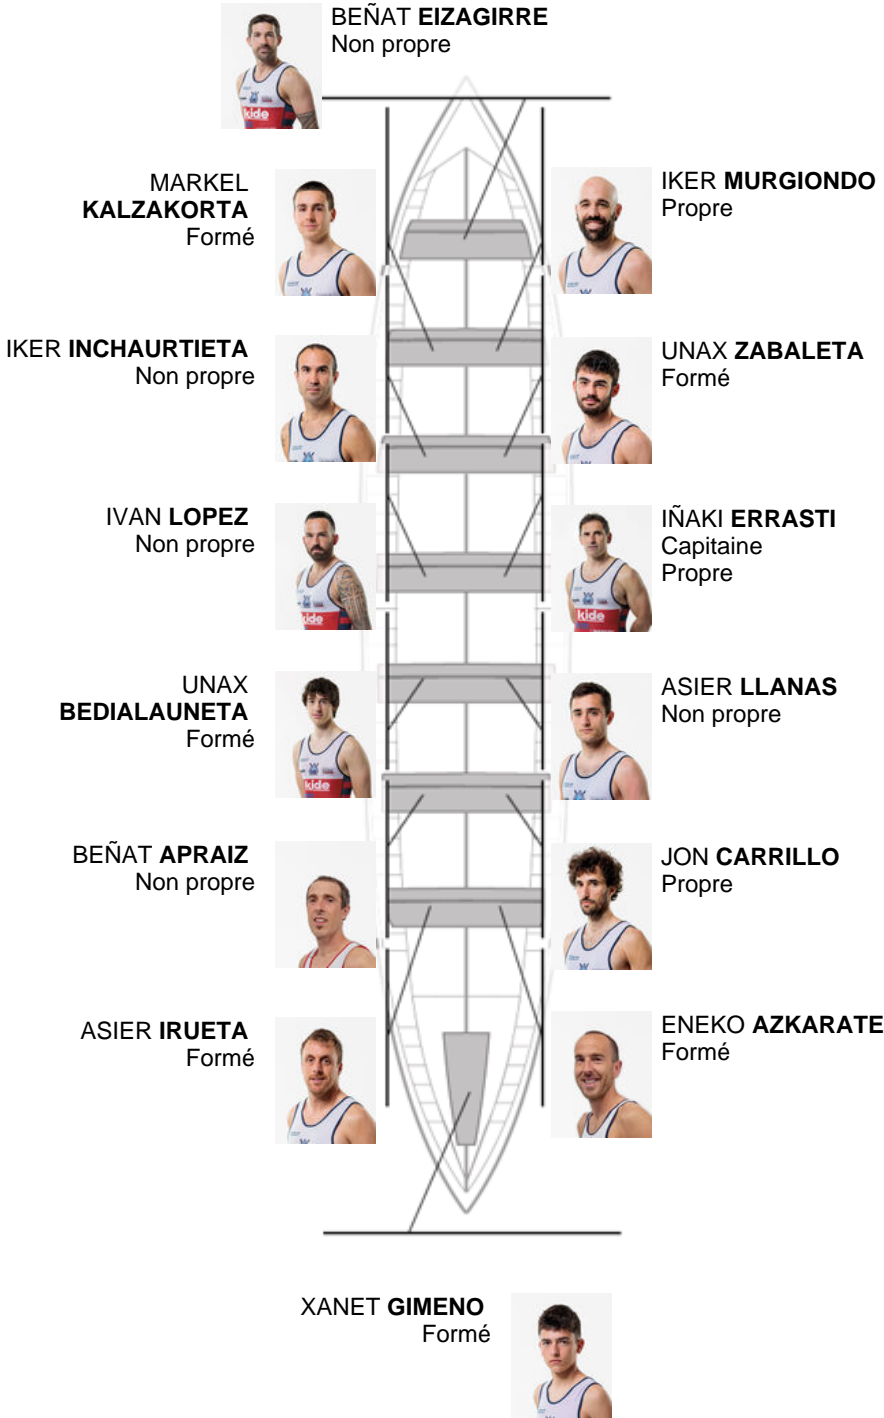

	Club	Temp	Dif	%	Points
11	ONDARROA KIDE	20:52,82	00:50.08	104.16%	2

Coach  
IÑAKI  
ERRASTI

Délégué  
HASIER  
ETXABURU

Firma y sello

### Supleánts

Rembur  
~~MENDIRIODO~~  
~~ERIK/ANTOINETE~~ ARRENETXEA  
Non propre

Formé:6  
Prope: 3  
Non propre: 5