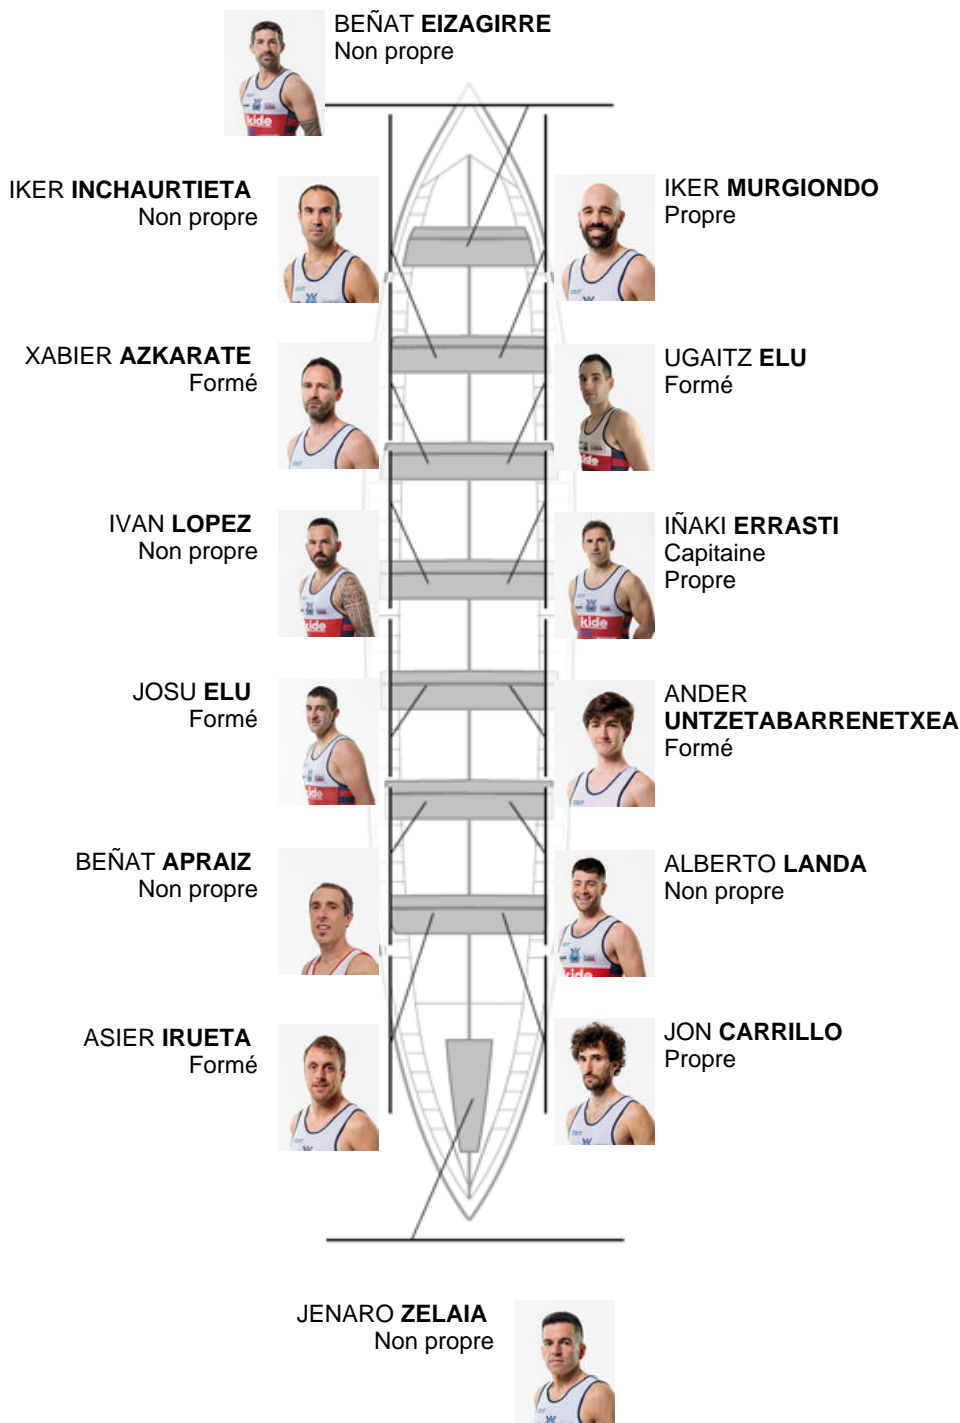

	Club	Temp	Dif	%	Points
8	ONDARROA KIDE	21:37,98	00:54.88	104.41%	5

Coach
IÑAKI
ERRASTI

Délégué
JOKIN
ARRASATE

Firma y sello

Supleánts

Rembur
~~XXXXXXXXXX~~
~~XXXXXXXXXXXX~~

Formé prope

Formé:5
Prope: 3
Non prope: 6