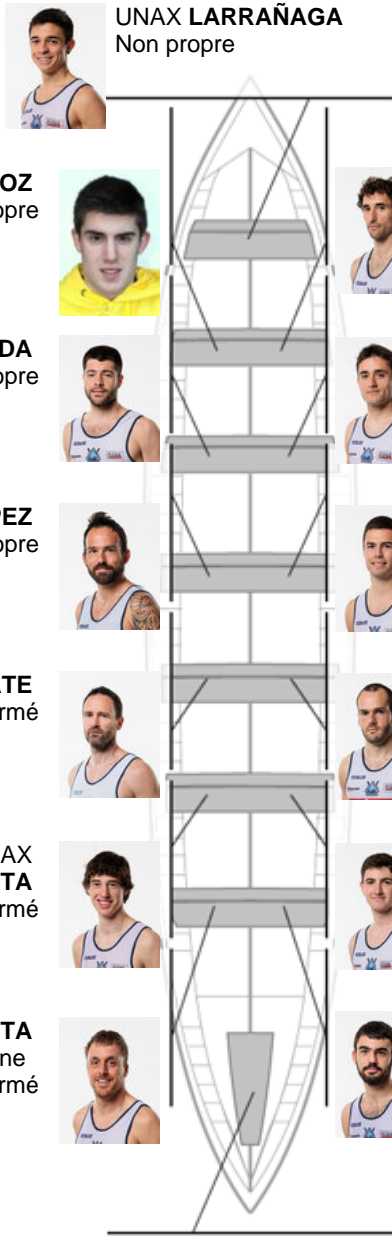

	Club	Temp	Dif	%	Points
11	ONDARROA KIDE	22:06,54	02:00.20	109.96%	2

Coach
IÑAKI
ERRASTI

Délegué
HASIER
ETXABURU

Firma y sello

Supleánts

Remeur
~~ERREBEITZ~~
~~ERREBEITZ~~ ETXEBARRIA
Non propre

XANET GIMENO
Formé

Formé:6
Prope: 1
Non propre: 7