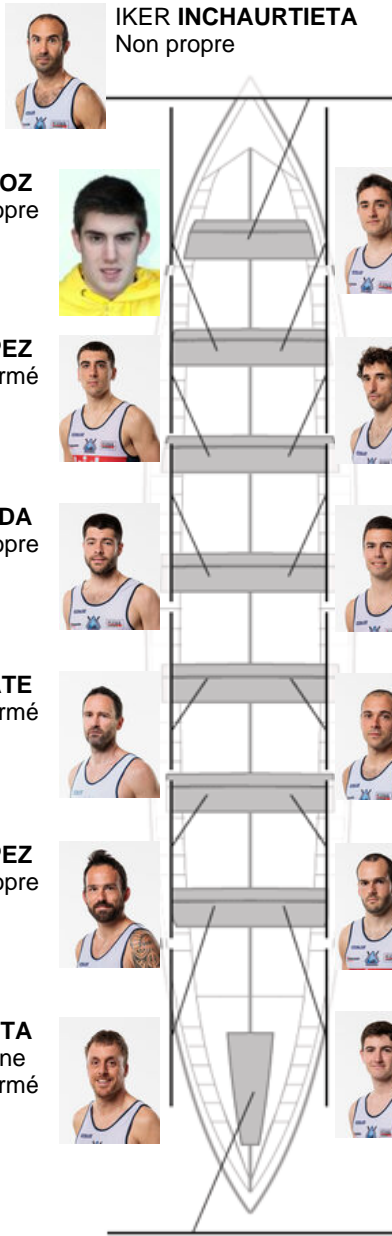

	Club	Temp	Dif	%	Points
8	ONDARROA KIDE	20:15,50	00:23.02	101.93%	5

Coach
IÑAKI
ERRASTI

Délegué
HASIER
ETXABURU

Firma y sello

Suppléants

Remeur
~~ERIKASTZ~~
~~ERIKASTZ~~
SABEITIA
Non propre

XANET GIMENO
Formé

Formé:5
Prope: 1
Non propre: 8