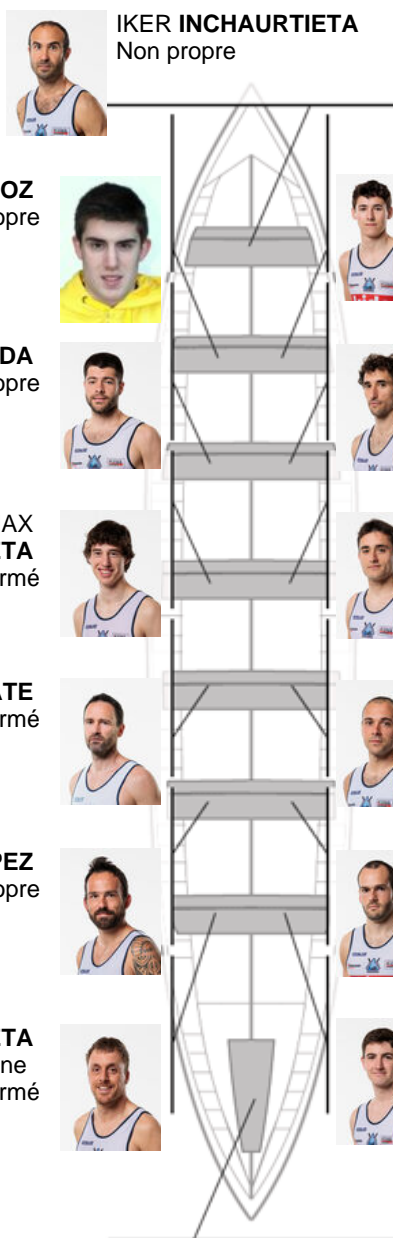

	Club	Temp	Dif	%	Points
9	ONDARROA KIDE	20:43,38	01:00.20	105.08%	4

Coach
IÑAKI
ERRASTI

Délegué
JOKIN
ARRASATE

Firma y sello

Supleánts

Remeur
~~ENIKO~~
~~ETXEBARRIA~~

Non propre

Formé:6