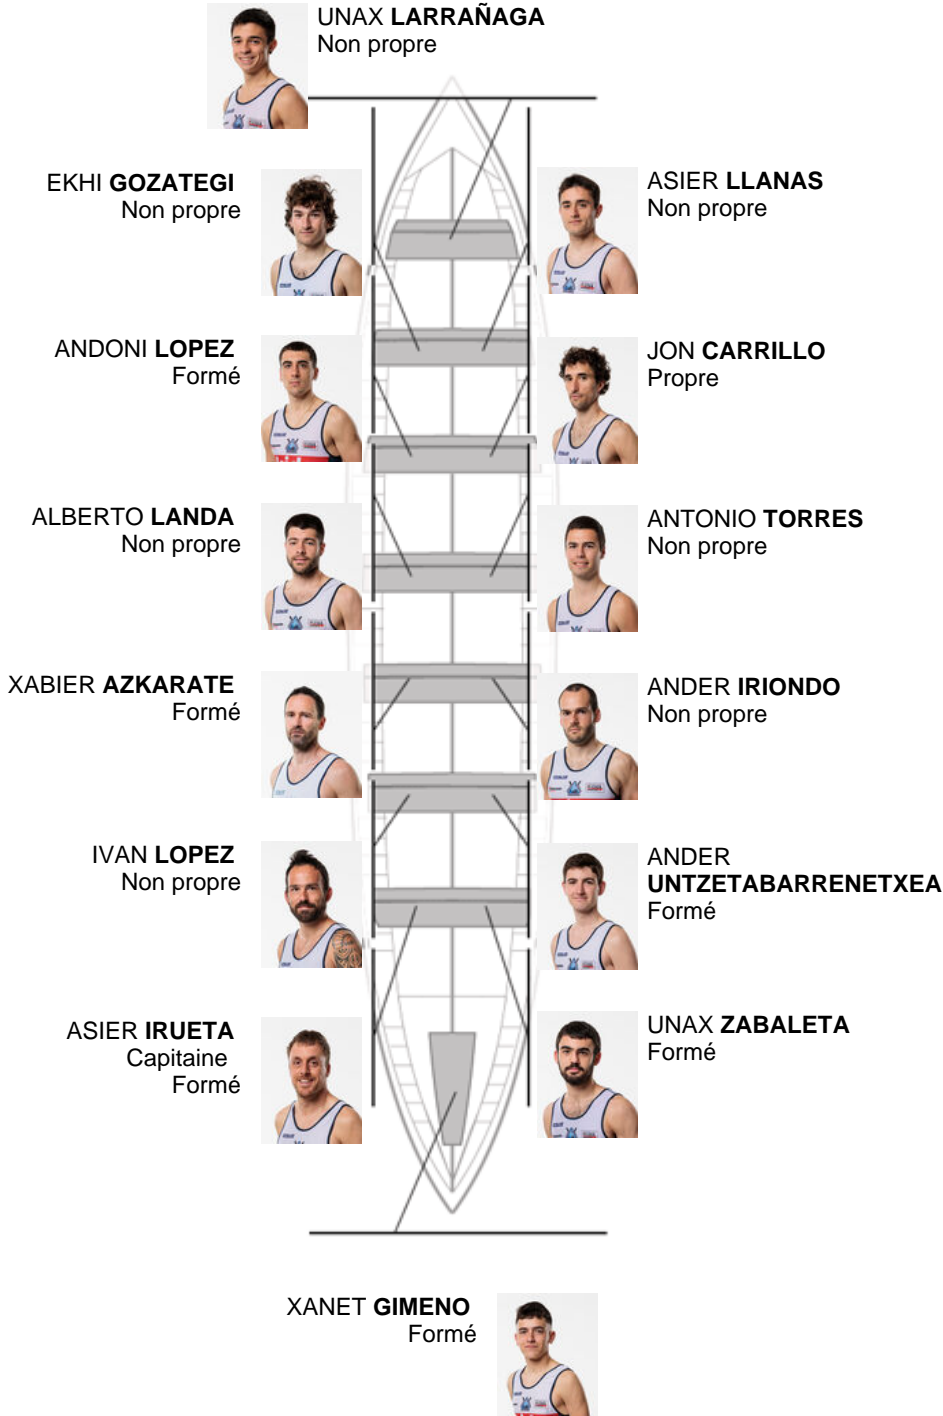

	Club	Temp	Dif	%	Points
6	ONDARROA KIDE	20:58,06	00:15.04	101.21%	7

Coach
IÑAKI
ERRASTI

Délegué
JOKIN
ARRASATE

Firma y sello

Supleánts

Remeur
~~ERRASTI~~
~~ERRASTI~~
Non propre

Formé:6
Prope: 1
Non propre: 7