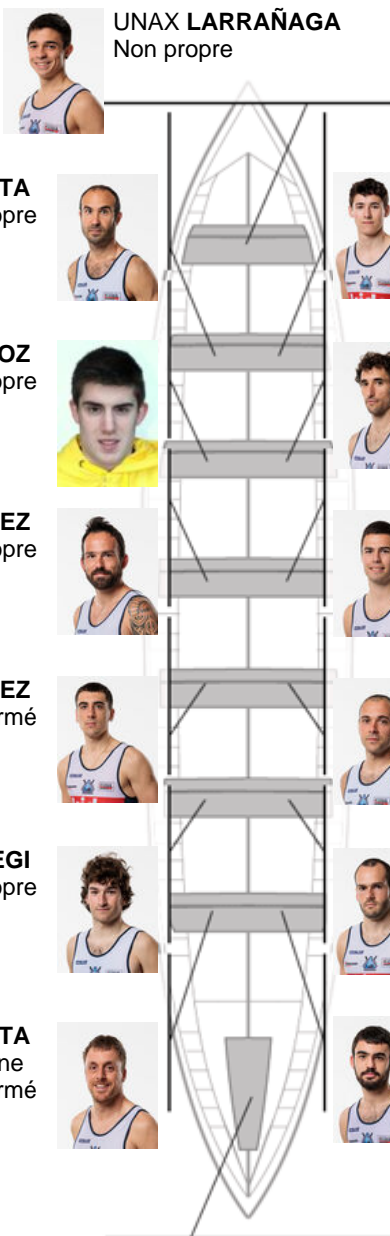

	Club	Temp	Dif	%	Points
10	ONDARROA KIDE	20:49,62	01:01.88	105.20%	3

Coach
IÑAKI
ERRASTI

Déleégue
HASIER
ETXABURU

Firma y sello

Suppléants

Rember
MENDIZ
BENETXEA

Non propre

XANET GIMENO
Formé

Formé:5
Prope: 1
Non propre: 8