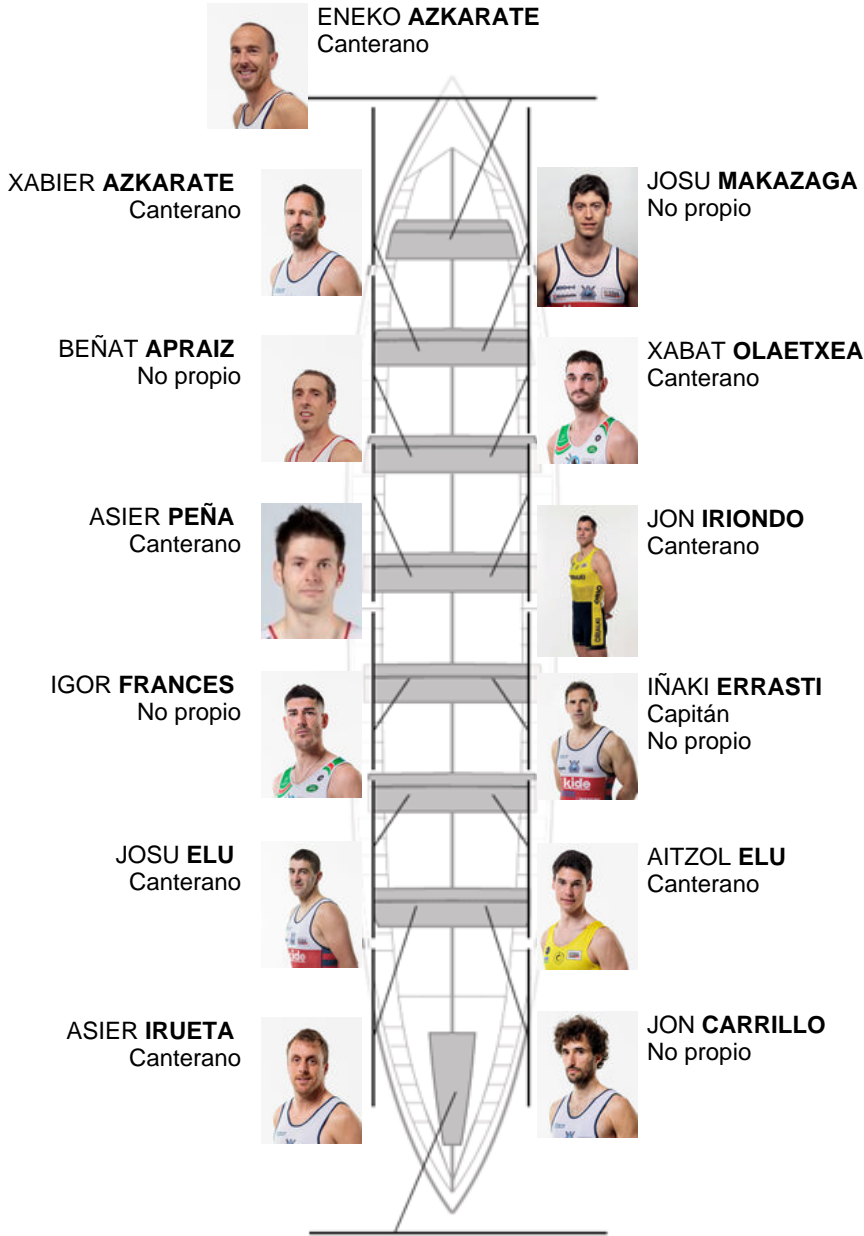

Club	Tempo	A favor	%	Puntos
9	ONDARROA KIDE	20:17,56	00:37.92	103.21%	4

Firma e sello

Suplentes

IÑIGO LARRINAGA
Canterano

Canteirás:9

Propios:

Non propio: 5