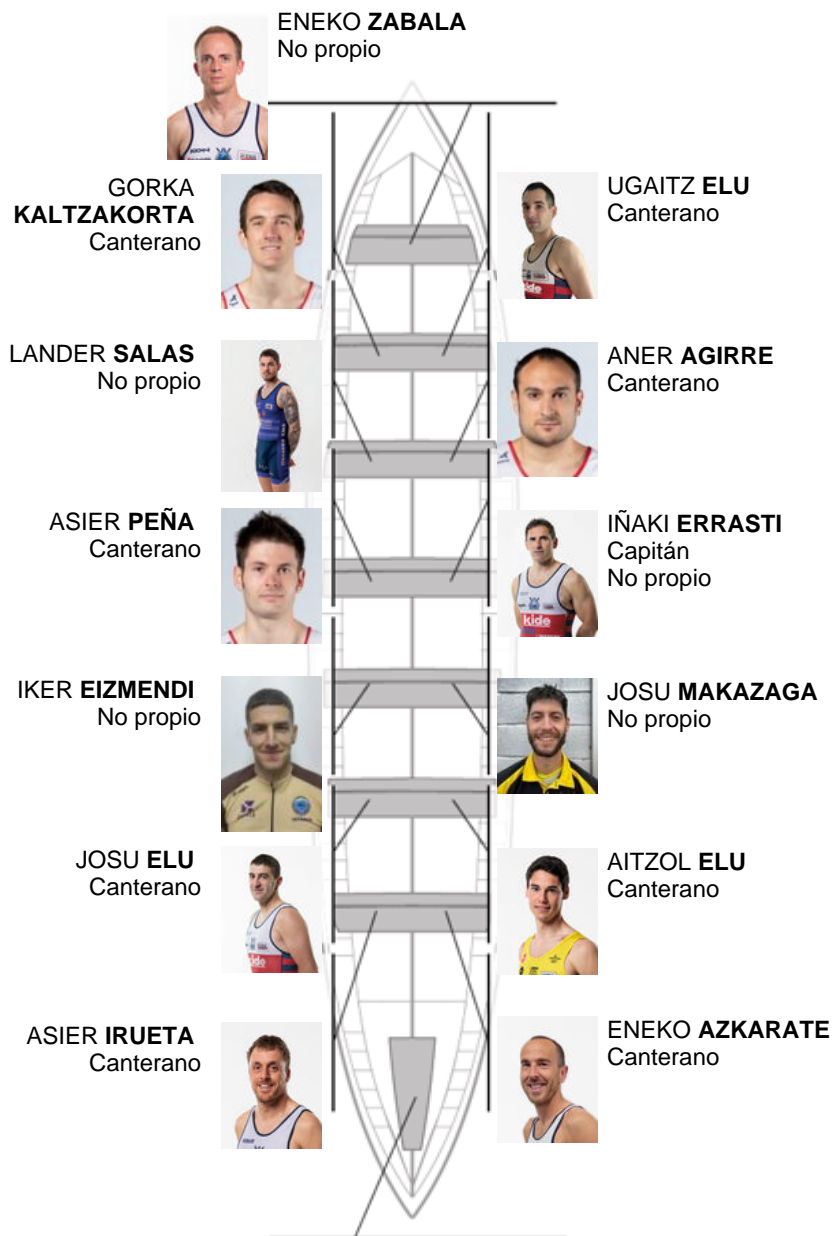

	Club	Tempo	A favor	%	Puntos
5	ONDARROA KIDE	20:21,14	00:15.00	101.24%	8

Adestrador
**IÑAKI
ERRASTI**

Delegado
**HASIER
ETXABURU**

Firma e sello

Suplentes

Remeiro
**ENEKO
AZKARATE**

Non propio

IÑIGO LARRINAGA
Canterano