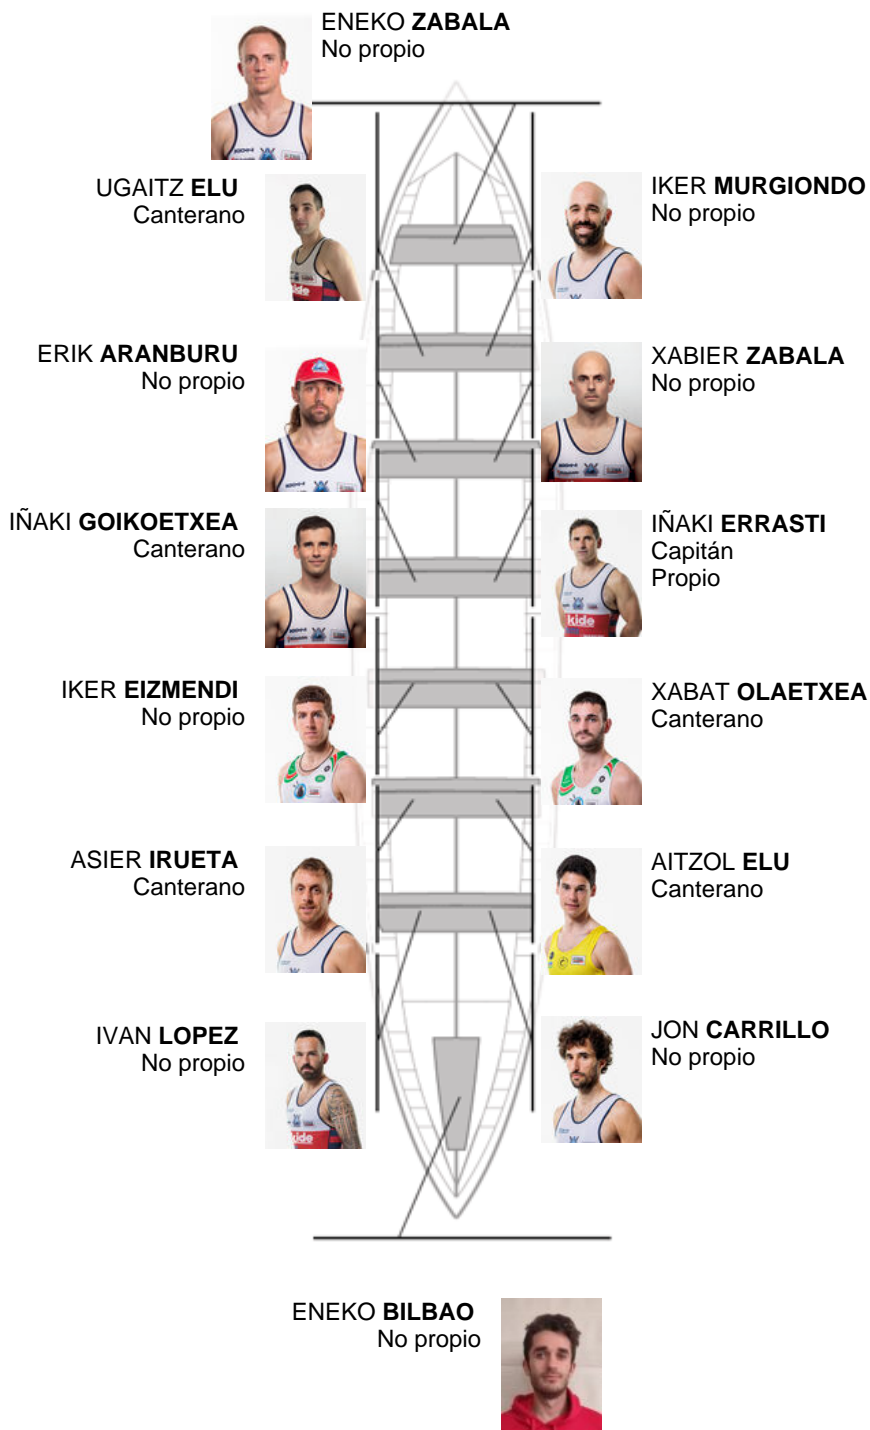

	Club	Tempo	A favor	%	Puntos
7	ONDARROA KIDE	20:16,54	00:18.34	101.53%	6

Adestrador
**IÑAKI
ERRASTI**

Delegado
**HASIER
ETXABURU**

Firma e sello

Suplentes

Retróiro
**IÑAKI
ARISNEGAS**

No propio

Canteirás:5