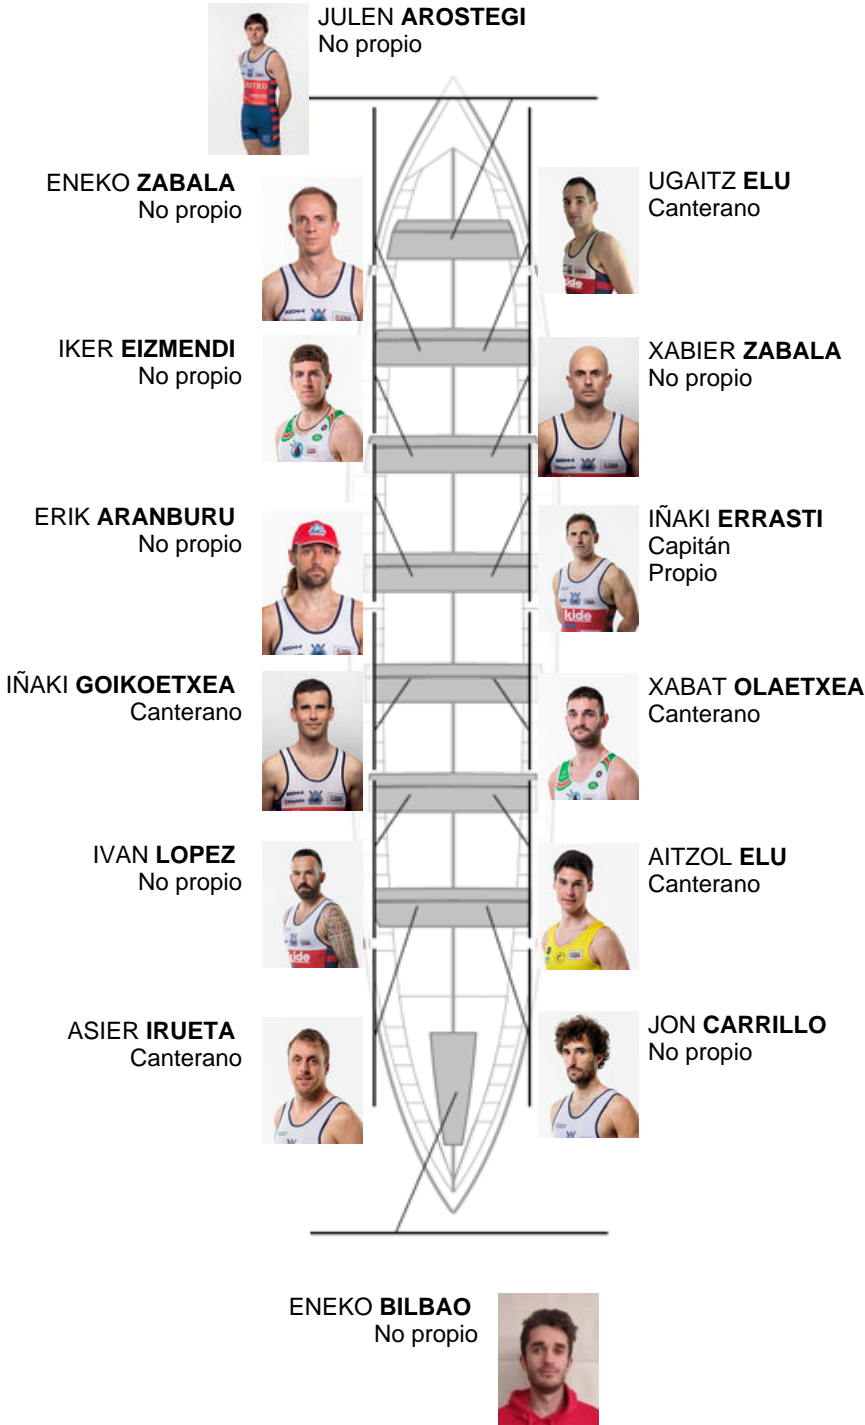

	Club	Tempo	A favor	%	Puntos
11	ONDARROA KIDE	19:54,52	00:32.78	102,82%	2

Adestrador
**IÑAKI
ERRASTI**

Delegado
**HASIER
ETXABURU**

Firma e sello

Suplentes

Retróiro
**IÑAKI
ERRASTI**
Capitán

Canteirás:5
Propios: 1
Non propio: 8