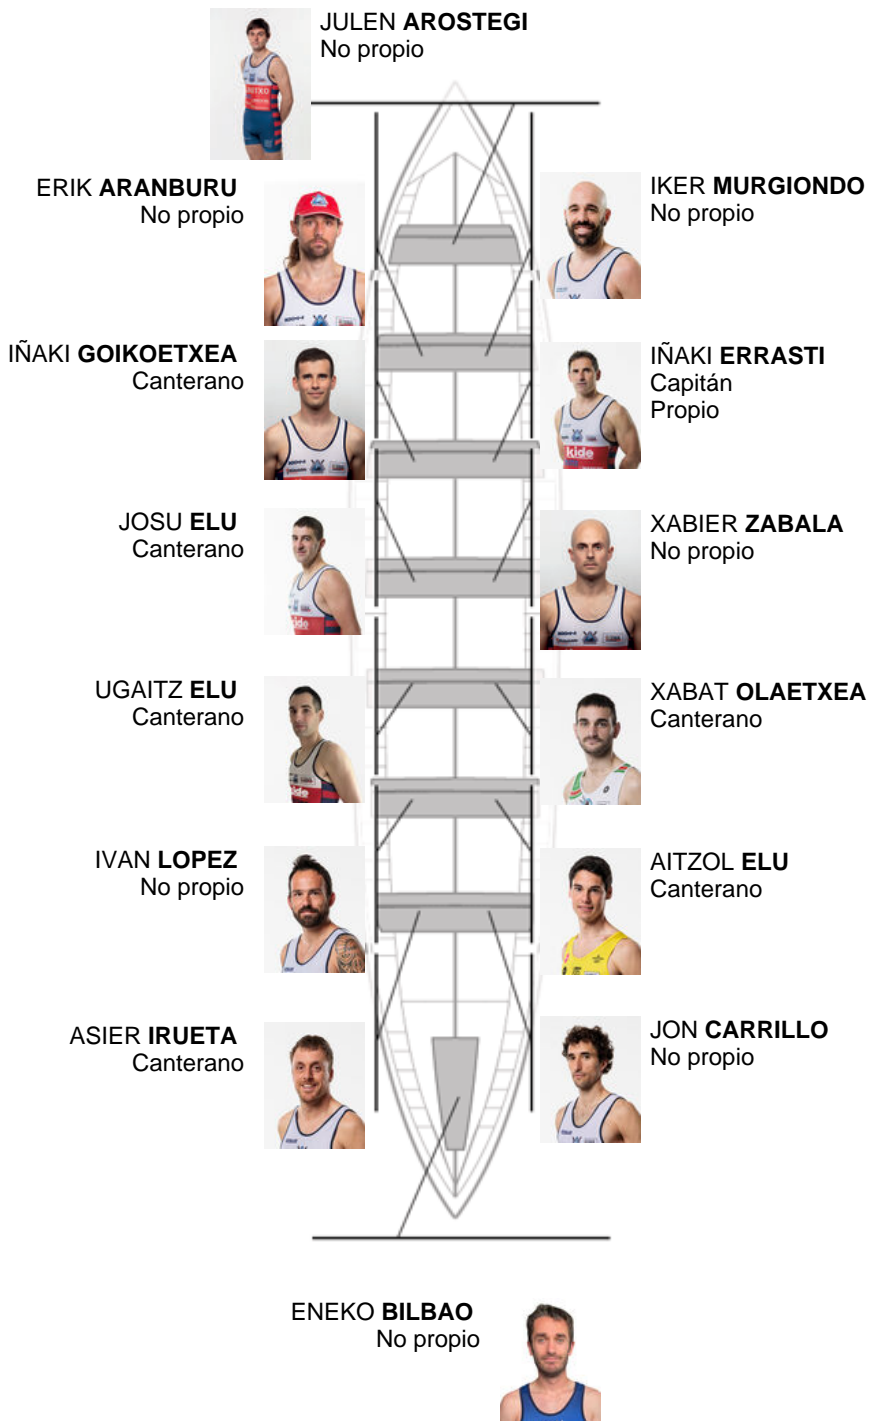

	Club	Tempo	A favor	%	Puntos
7	ONDARROA KIDE	19:45,08	00:23.64	102.03%	6

Adestrador  
**IÑAKI  
ERRASTI**

Delegado  
**HASIER  
ETXABURU**

Firma e sello

**Suplentes**

Remeiro  
**ENEKO  
BILBAO**  
No propio