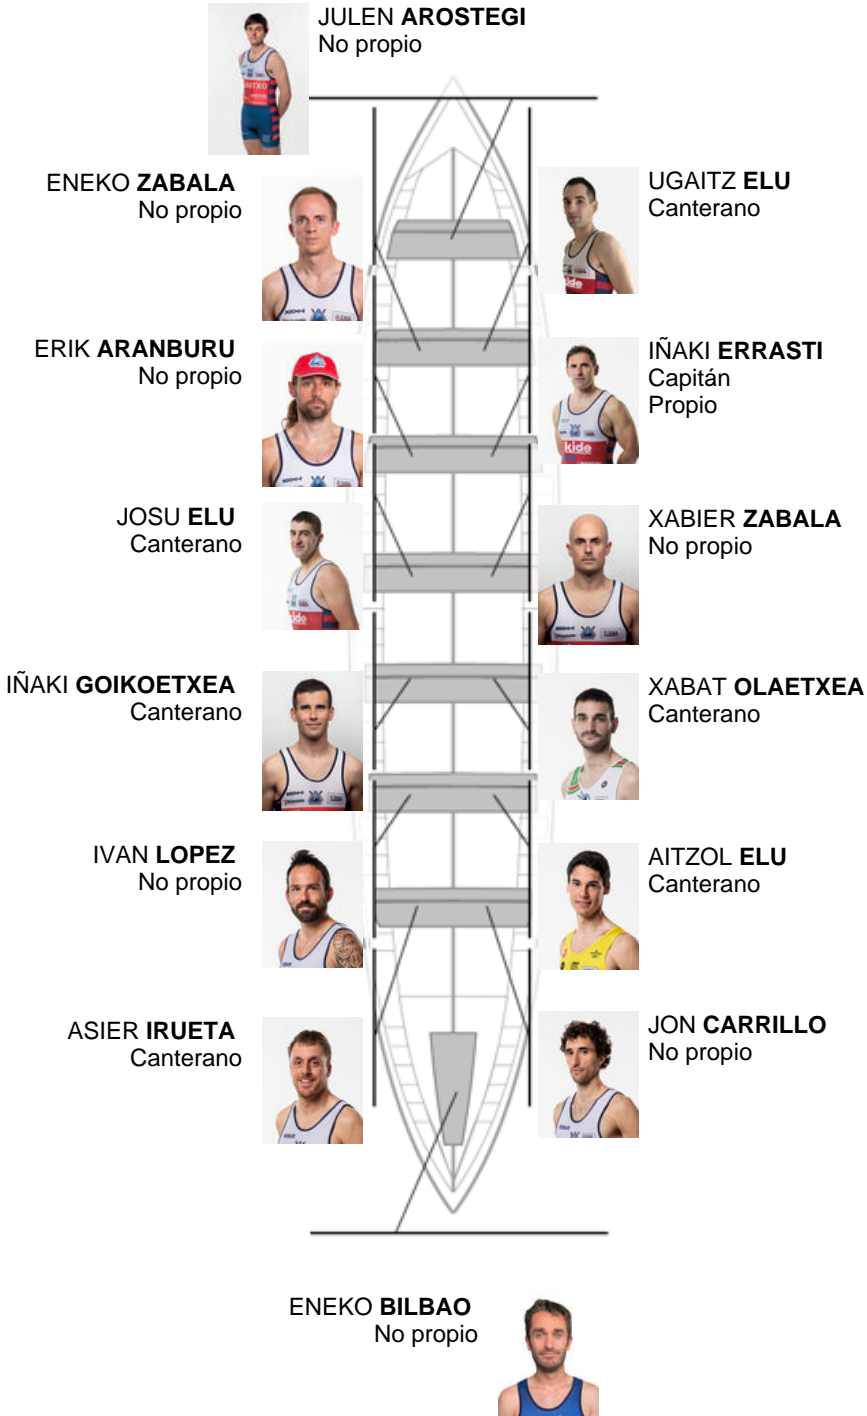

	Club	Tempo	A favor	%	Puntos
8	ONDARROA KIDE	19:59,32	00:34.24	102.93%	5

Adestrador
**IÑAKI
ERRASTI**

Delegado
**HASIER
ETXABURU**

Firma e sello

Suplentes

Retróiro
**IÑIGO
ERRASTONDO**
No propio

Canteirás: 6
Propios: 1
Non propio: 7