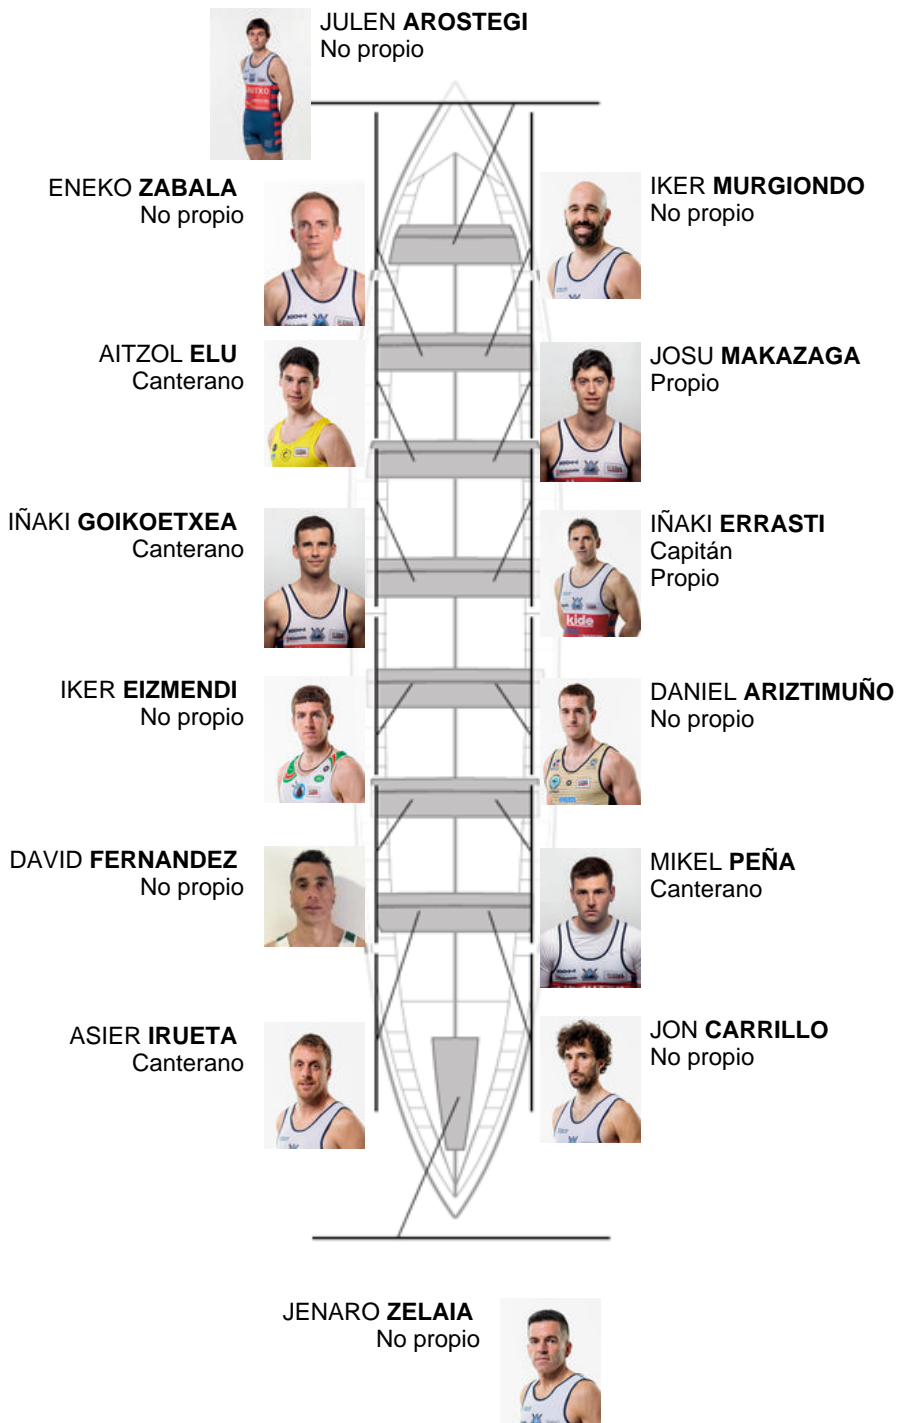

	Club	Tempo	A favor	%	Puntos
8	ONDARROA KIDE	20:30,28	00:28.67	102.38%	5

Adestrador
**IÑAKI
ERRASTI**

Delegado
**JOSU
ELU SOLABARRIETA**

Firma e sello

Suplentes

Reservista
**ENEKO
ZABALA**

Canterano

Canteirás:4