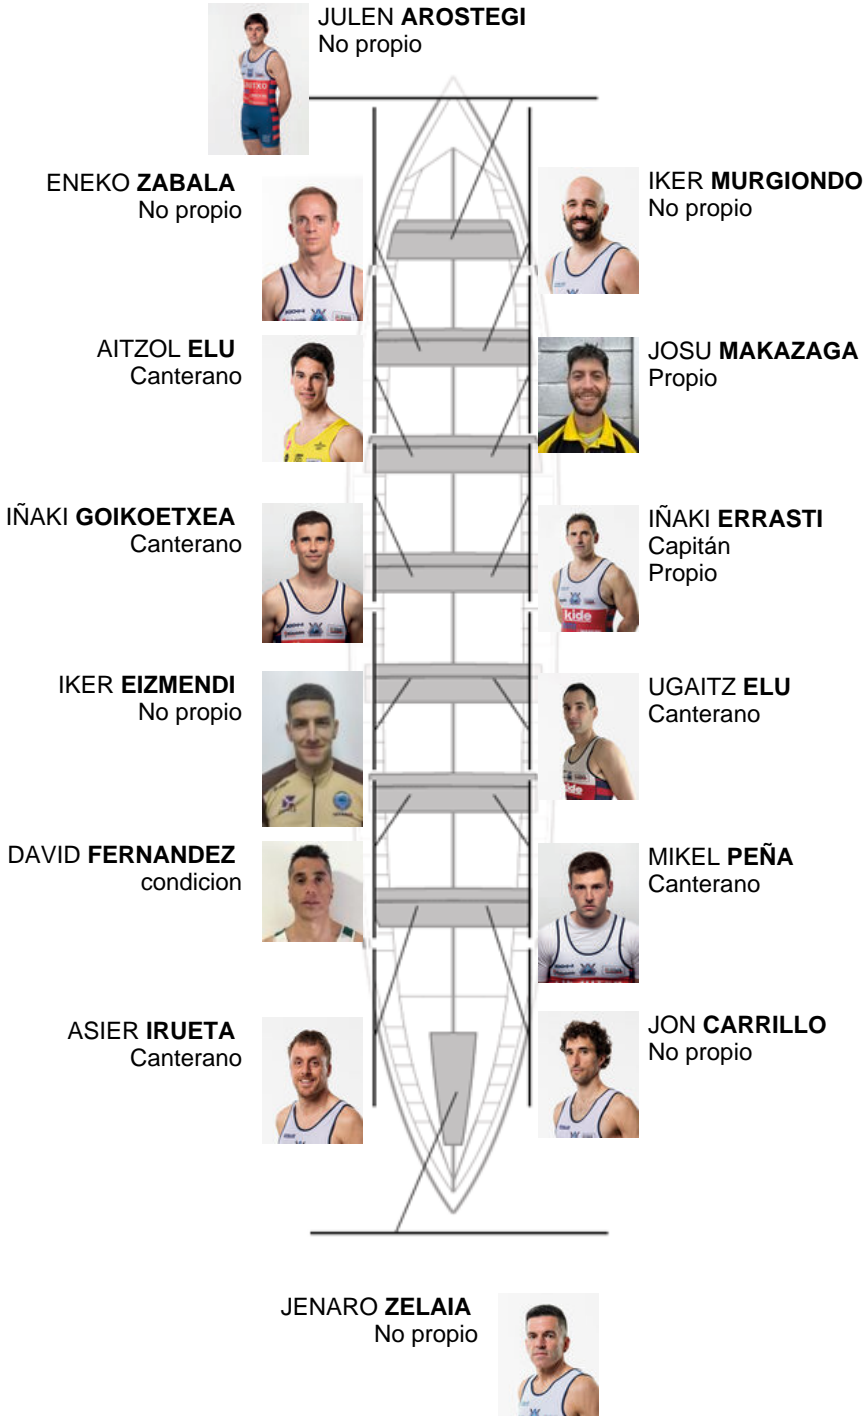

	Club	Tempo	A favor	%	Puntos
9	ONDARROA KIDE	20:31,48	00:40.18	103.37%	4

Adestrador
**IÑAKI
ERRASTI**

Delegado
**JOSU
ELU SOLABARRIETA**

Firma e sello

Suplentes

Remeiro
**ROBERTO
ETXEBARRI**
Canterano

Canteirás:5
Propios: 3
Non propio: 6