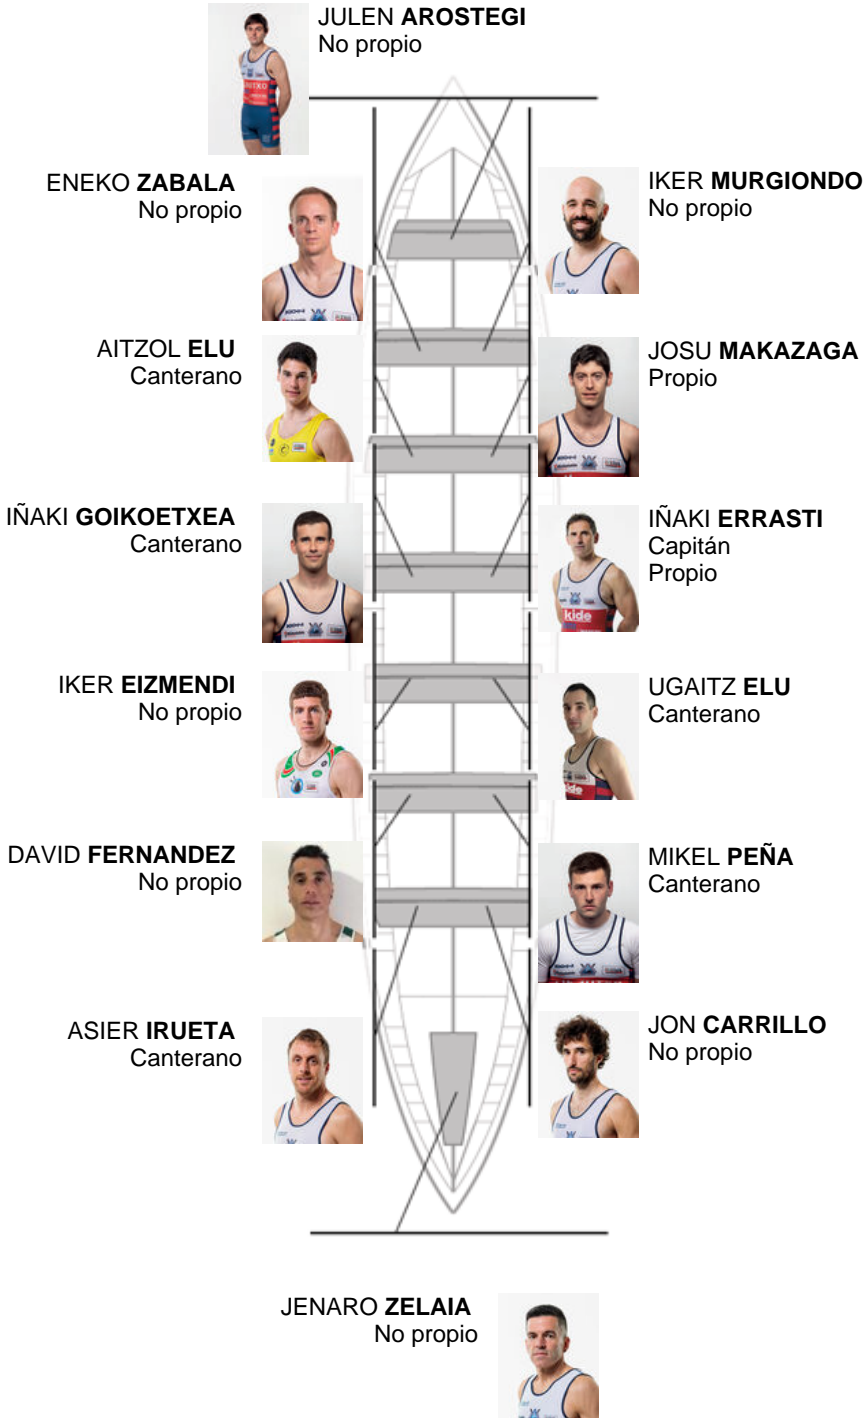

	Club	Tempo	A favor	%	Puntos
9	ONDARROA KIDE	20:31,48	00:40.18	103.37%	4

Adestrador
**IÑAKI
ERRASTI**

Delegado
**JOSU
ELU SOLABARRIETA**

Firma e sello

Suplentes

Reservista
**ROBERTO
ETXEBARRI**
Canterano

Canteirás: 5
Propios: 2
Non propio: 7