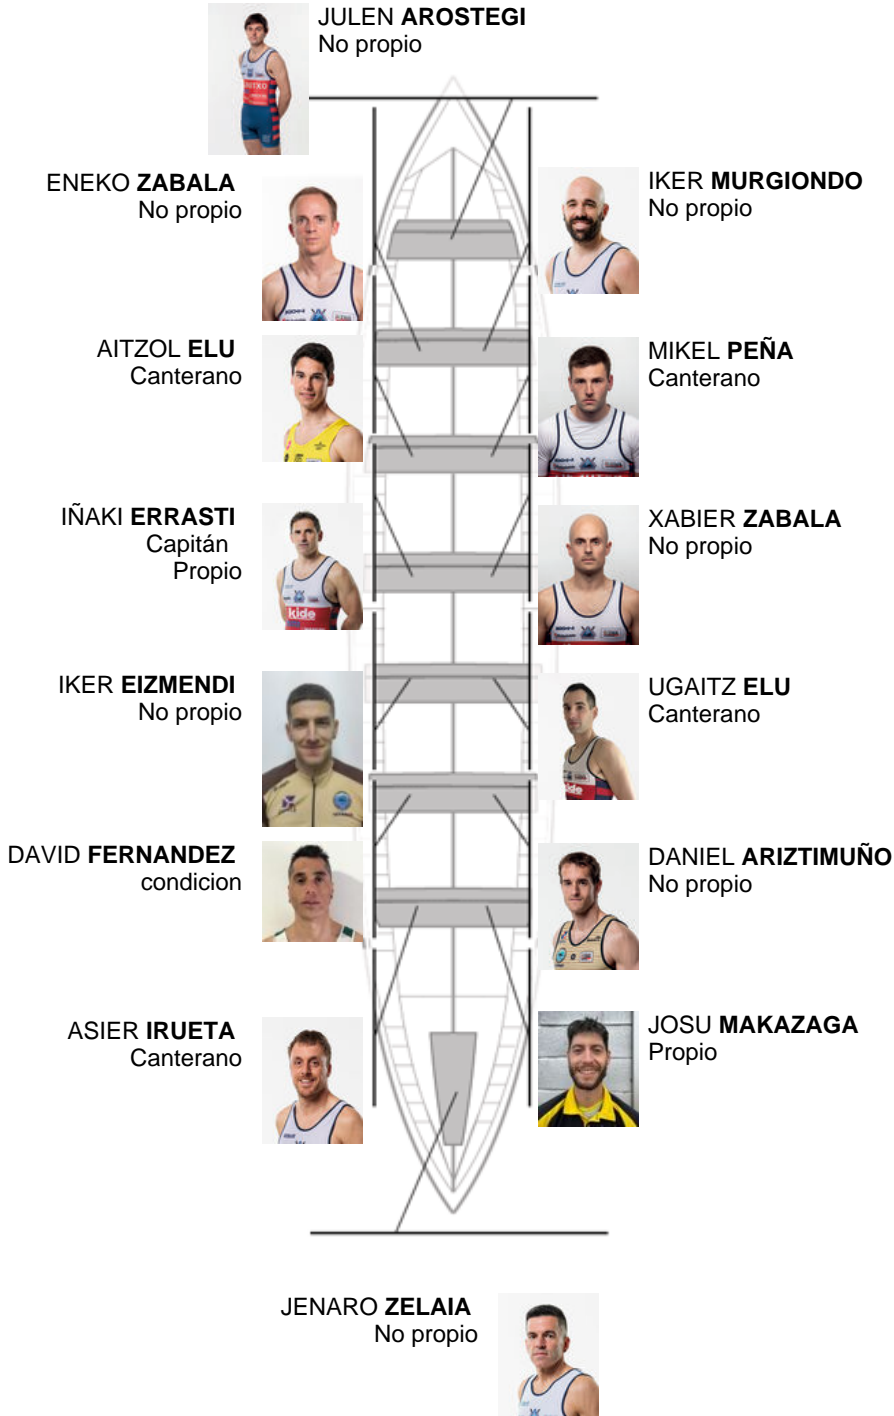

	Club	Tempo	A favor	%	Puntos
8	ONDARROA KIDE	21:03,44	00:32.70	102.65%	5

Adestrador
**IÑAKI
ERRASTI**

Delegado
**HASIER
ETXABURU**

Firma e sello

Suplentes

Ramiro
ETXEBARRIA
Canterano

Canteirás:4
Propios: 3
Non propio: 7