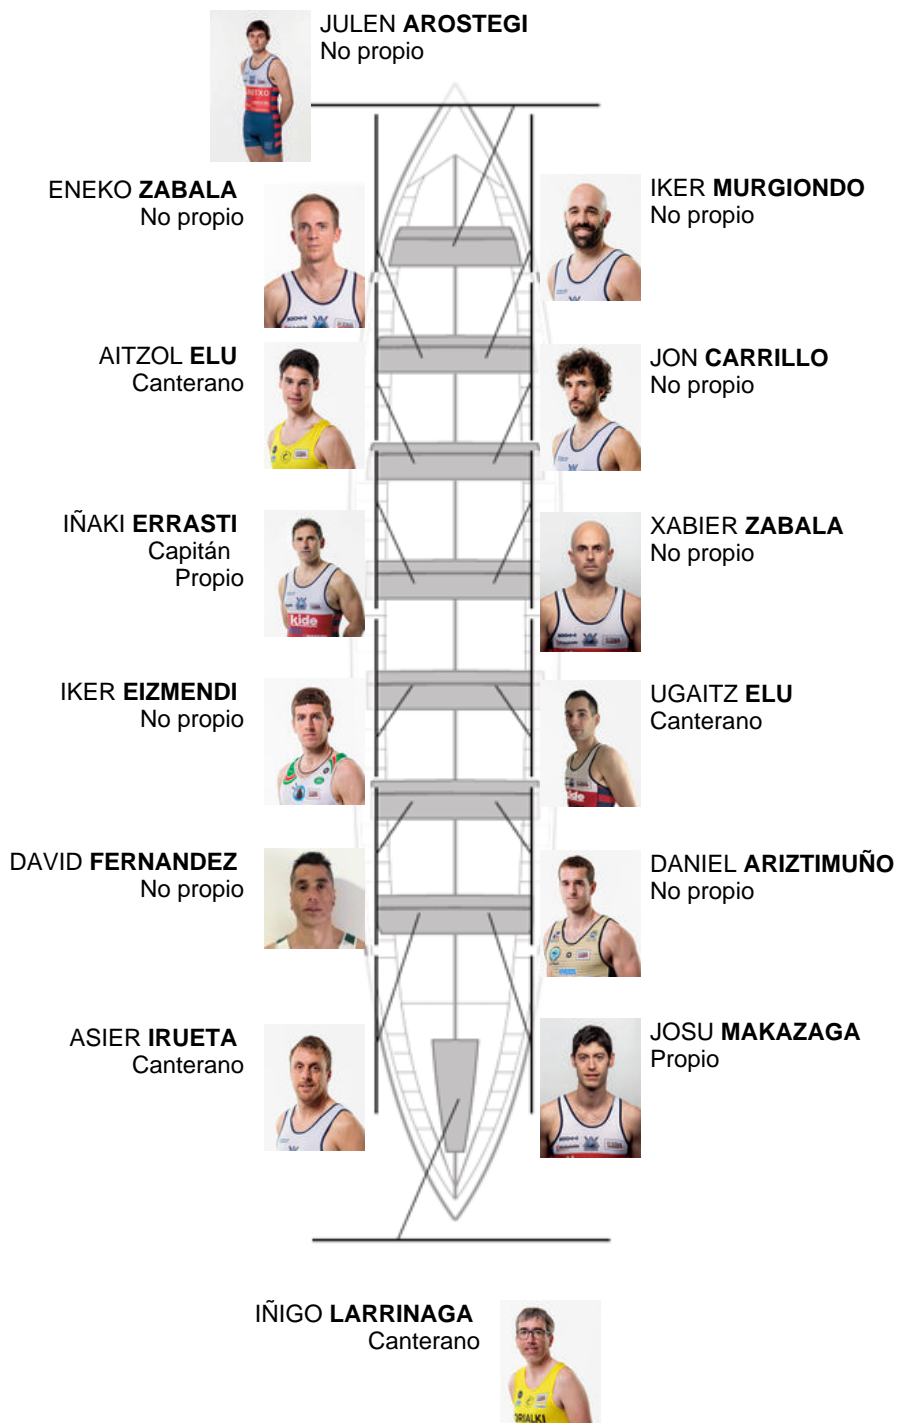

	Club	Tempo	A favor	%	Puntos
11	ONDARROA KIDE	20:52,74	00:42.12	103.47%	2

Adestrador
**IÑAKI
ERRASTI**

Delegado
JON
**BURGAÑA
MANCISIDOR**

Firma e sello

Suplentes

Ramiro
~~EIZEMENDI~~
~~BERROBELLA~~

Canterano