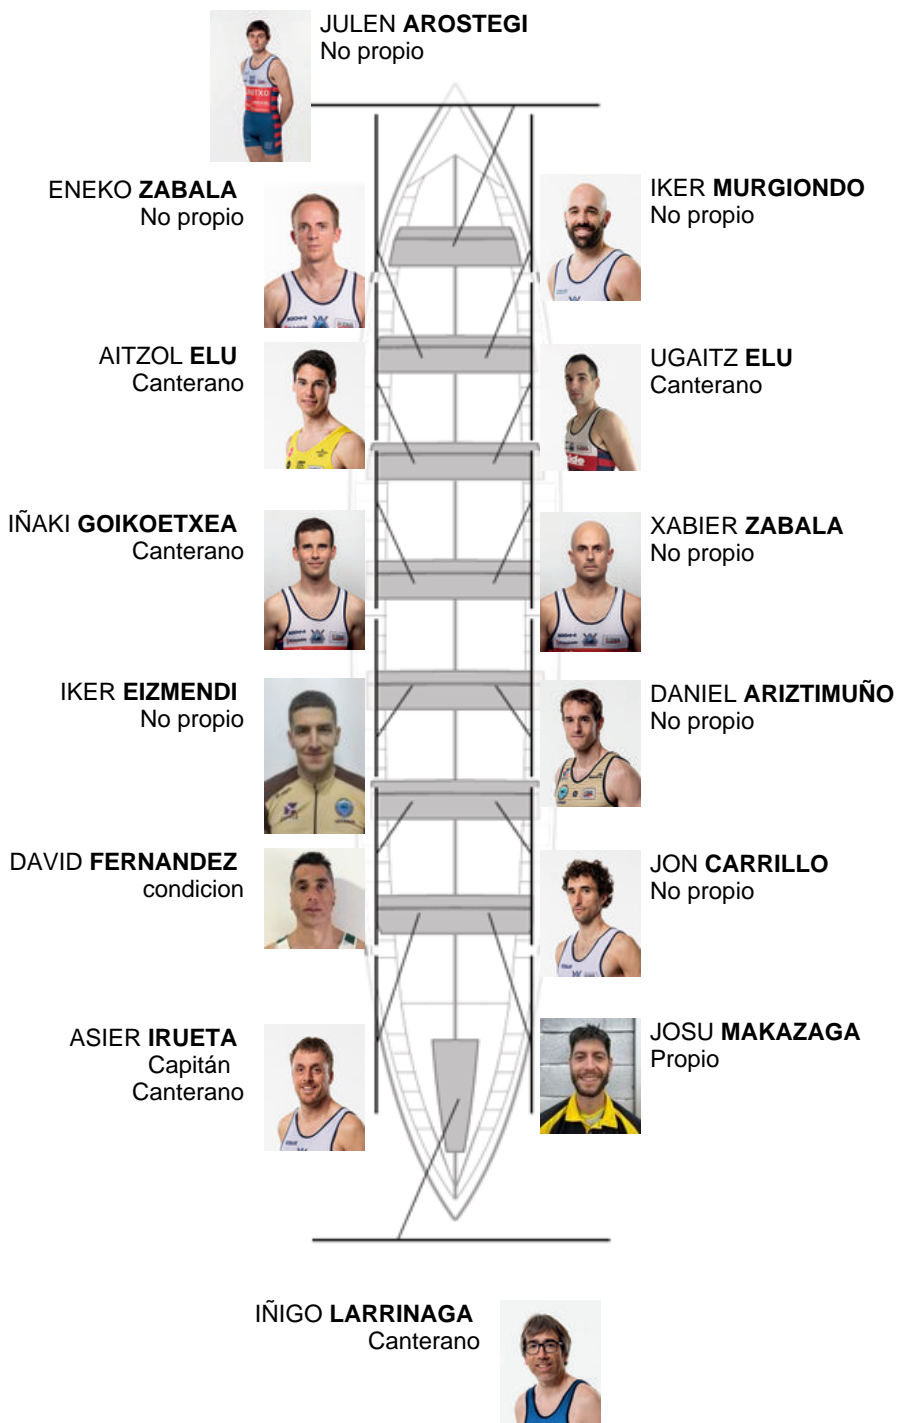

	Club	Tempo	A favor	%	Puntos
10	ONDARROA KIDE	20:30,90	00:46.38	103.91%	3

Adestrador
IÑAKI
ERRASTI

Delegado
HASIER
ETXABURU

Firma e sello

Suplentes

Ramiro
~~BERNAL~~
~~BERNAL~~
Bernal

Canteirás:5
Propios: 2
Non propio: 7