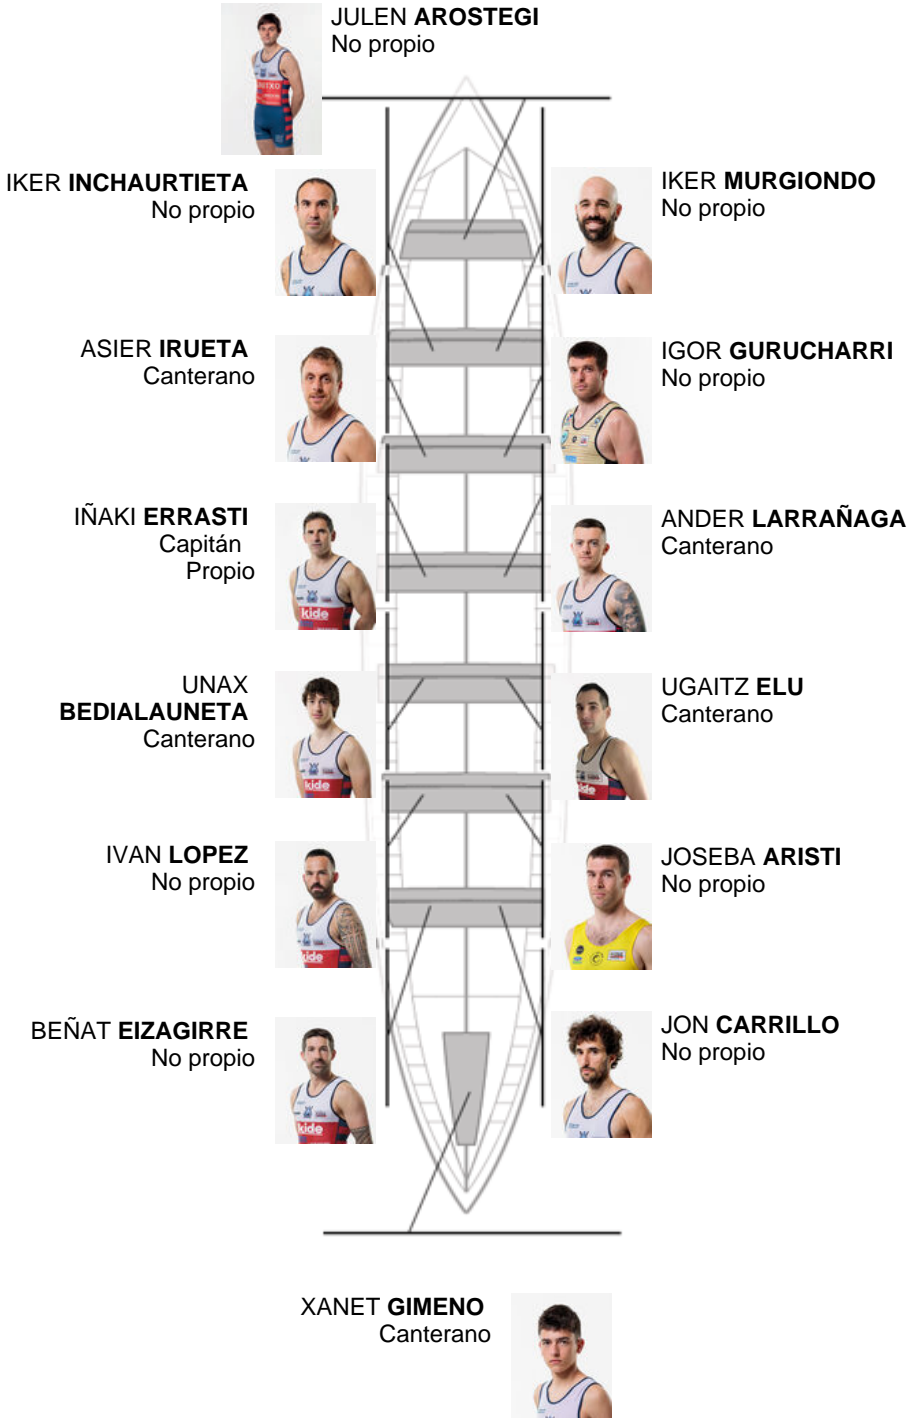

	Club	Tempo	A favor	%	Puntos
11	ONDARROA KIDE	20:02,82	00:35.90	103.07%	2

Adestrador
IÑAKI
ERRASTI

Delegado
JON
BURGAÑA
MANCISIDOR

Firma e sello

Suplentes

Remóiro
~~ANDRES~~
~~LOPEZ~~ KORTA
Canterano

Canteirás:5
Propios: 1
Non propio: 8