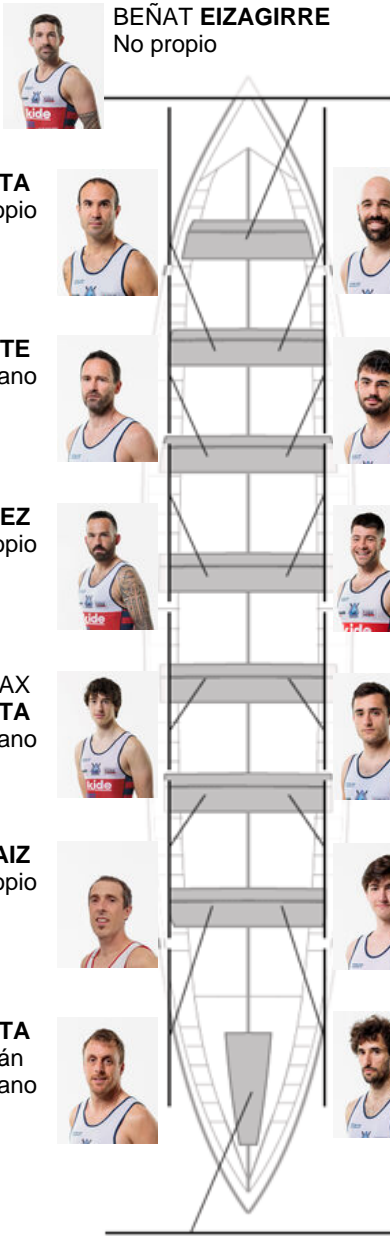

	Club	Tempo	A favor	%	Puntos
9	ONDARROA KIDE	21:41,06	01:08.21	105.53%	4

Adestrador
IÑAKI
ERRASTI

Delegado
JON
BURGAÑA
MANCISIDOR

Firma e sello

BEÑAT EIZAGIRRE
No propio

IKER INCHAURTIETA
No propio

IKER MURGIONDO
Propio

XABIER AZKARATE
Canterano

UNAX ZABALETA
Canterano

IVAN LOPEZ
No propio

ALBERTO LANDA
No propio

UNAX
BEDIALAUNETA
Canterano

ASIER LLANAS
No propio

BEÑAT APRAIZ
No propio

ANDER
UNTZETABARRETXEA
Canterano

ASIER IRUETA
Capitán
Canterano

JON CARRILLO
Propio

JENARO ZELAIA
No propio

Suplentes

Remeiro
MARKEL
KARRASKORTA

Canterano

Canteiráns:5

Propios: 2