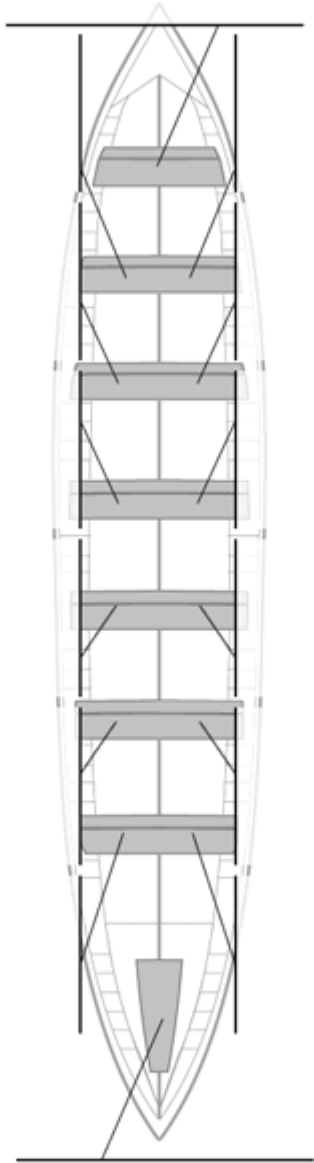

	Kluba	Denbora	Alde	%	Puntuak
1	ASTILLERO - REPSOL ELECTRICIDAD Y GAS	20:15,76	 	100,00%	12

Image not found or type unknown
Entrenatzailea

Image not found or type unknown
Ordezkarria

Firma y sello

Ordezkarriak

Harrobikoak:

Berezkoak:

Ez berezkoak: