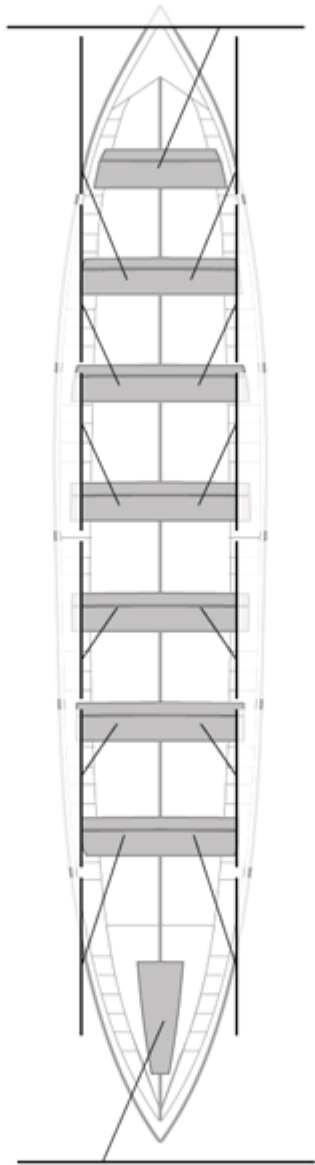

	<b>Kluba</b>	<b>Denbora</b>	<b>Alde</b>	<b>%</b>	<b>Puntuak</b>
1	ASTILLERO - REPSOL ELECTRICIDAD Y GAS	20:04,51	&nbsp;	100,00%	12

Image not found or type unknown  
Entrenatzailea

Image not found or type unknown  
Ordezkarria

Firma y sello

**Ordezkarriak**

**Harrobikoak:**  
**Berezkoak:**  
**Ez berezkoak:**