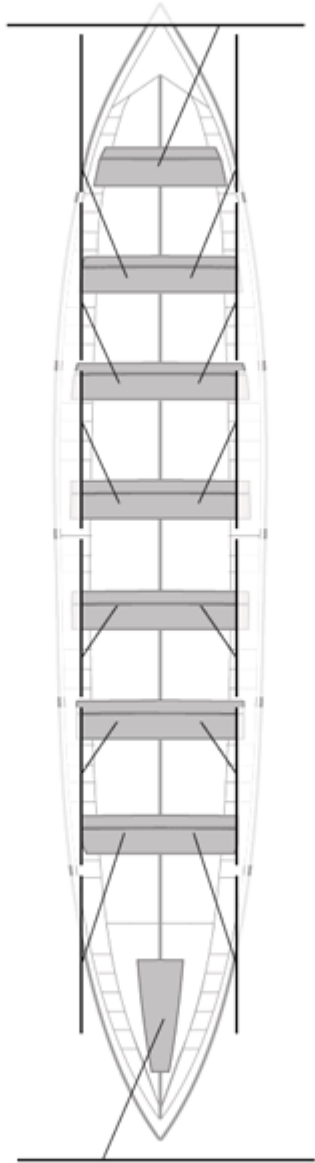

Kluba	Denbora	Alde	%	Puntuak
1	ASTILLERO - REPSOL ELECTRICIDAD Y GAS	20:12,11		100,00%	12

Image not found or type unknown
Entrenatzailea

Image not found or type unknown
Ordezkarria

Firma y sello

Ordezkarriak

Harrobikoak:

Berezkoak:

Ez berezkoak: