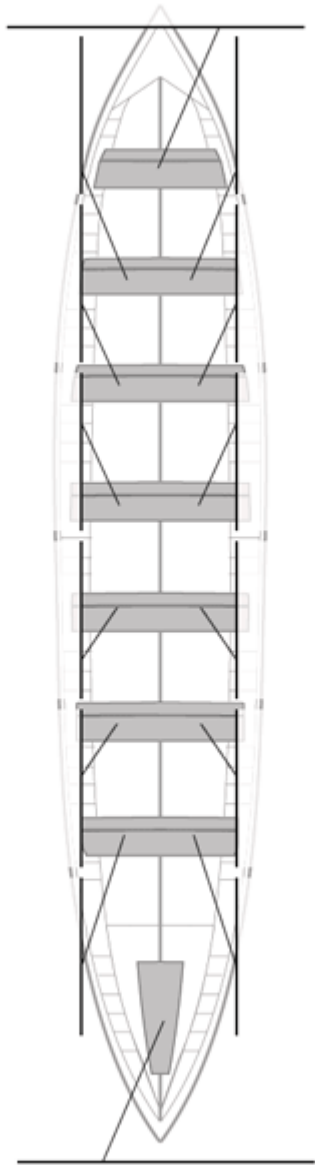

	<b>Kluba</b>	<b>Denbora</b>	<b>Alde</b>	<b>%</b>	<b>Puntuak</b>
1	ASTILLERO - REPSOL ELECTRICIDAD Y GAS	20:32,65		100,00%	12

Image not found or type unknown  
Entrenatzailea

Image not found or type unknown  
Ordezkarria

Firma y sello

**Ordezkarriak**

**Harrobikoak:**  
**Berezkoak:**  
**Ez berezkoak:**