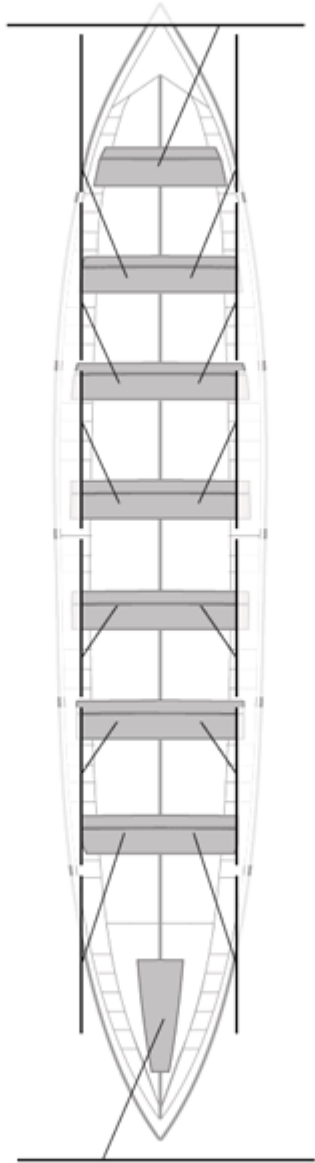

2005-08-28 / Zarauzko XXVIII Estropadak - Puntuagarria

	Kluba	Denbora	Alde	%	Puntuak
3	ASTILLERO - REPSOL ELECTRICIDAD Y GAS	20:20,32	00:26,26	102.20%	10

Image not found or type unknown
Entrenatzailea

Image not found or type unknown
Ordezkarria

Firma y sello

Ordezkarriak

Harrobikoak:

Berezkoak:

Ez berezkoak: