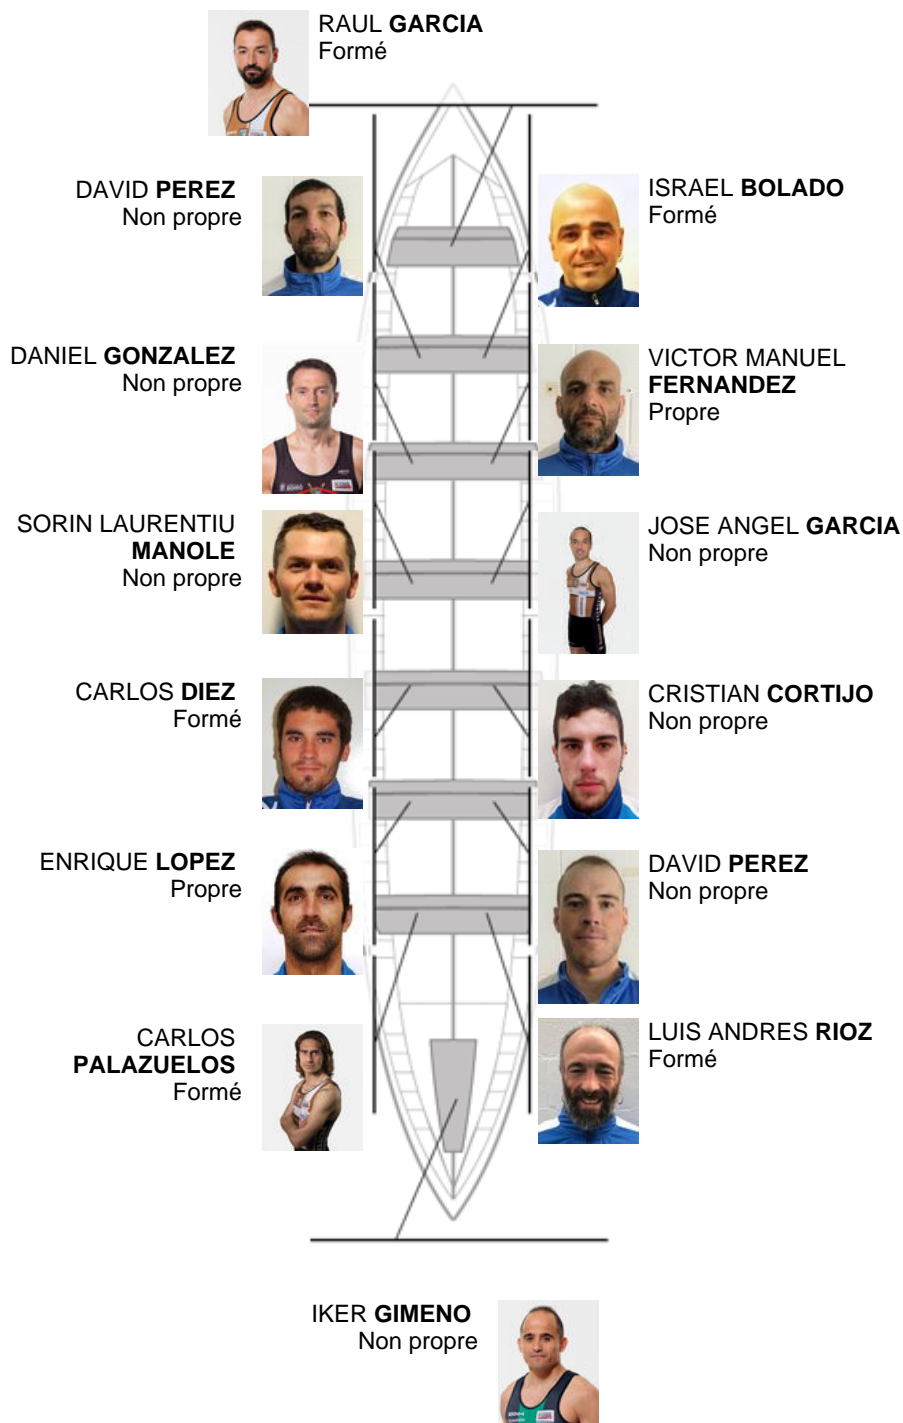

21-07-2013 / XXIII. Orioko Estropadak - Orio Kanpina Bandera - Puntuable

| | Club | Temp | Dif | % | Points |
|---|--|----------|----------|---------|--------|
| 9 | ASTILLERO - REPSOL ELECTRICIDAD Y GAS | 20:18,96 | 00:39.42 | 103.34% | 4 |

JOSE LUIS CRUCES unknown
Coach

JOSE LUIS
CRUCES

Délegué
JOSE EMILIO
COLLANTES

Firma y sello

Supleánts

Remeur / patron
~~RENE~~
~~DE~~

Forme propre

Formé:5
Prope: 2
Non propre: 7