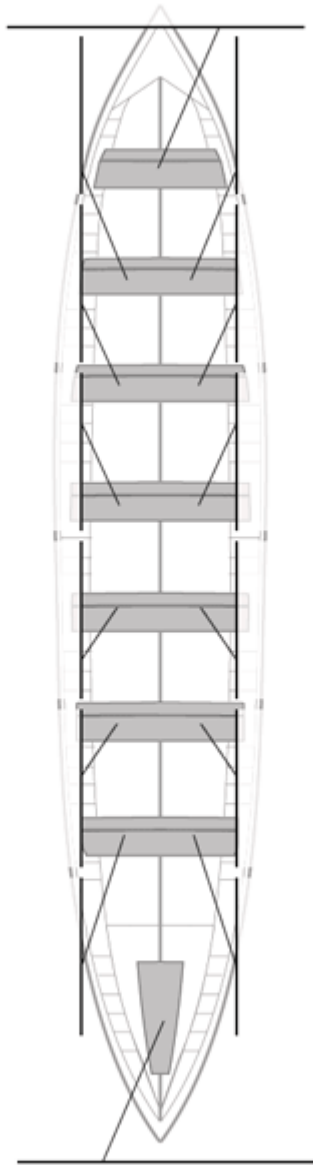

	Club	Tempo	A favor	%	Puntos
2	ASTILLERO - REPSOL ELECTRICIDAD Y GAS	20:10,02	00:05,85	100.49%	11

Image not found or type unknown

Adestrador

Image not found or type unknown

Delegado

Firma e sello

Suplentes

Canteirás: