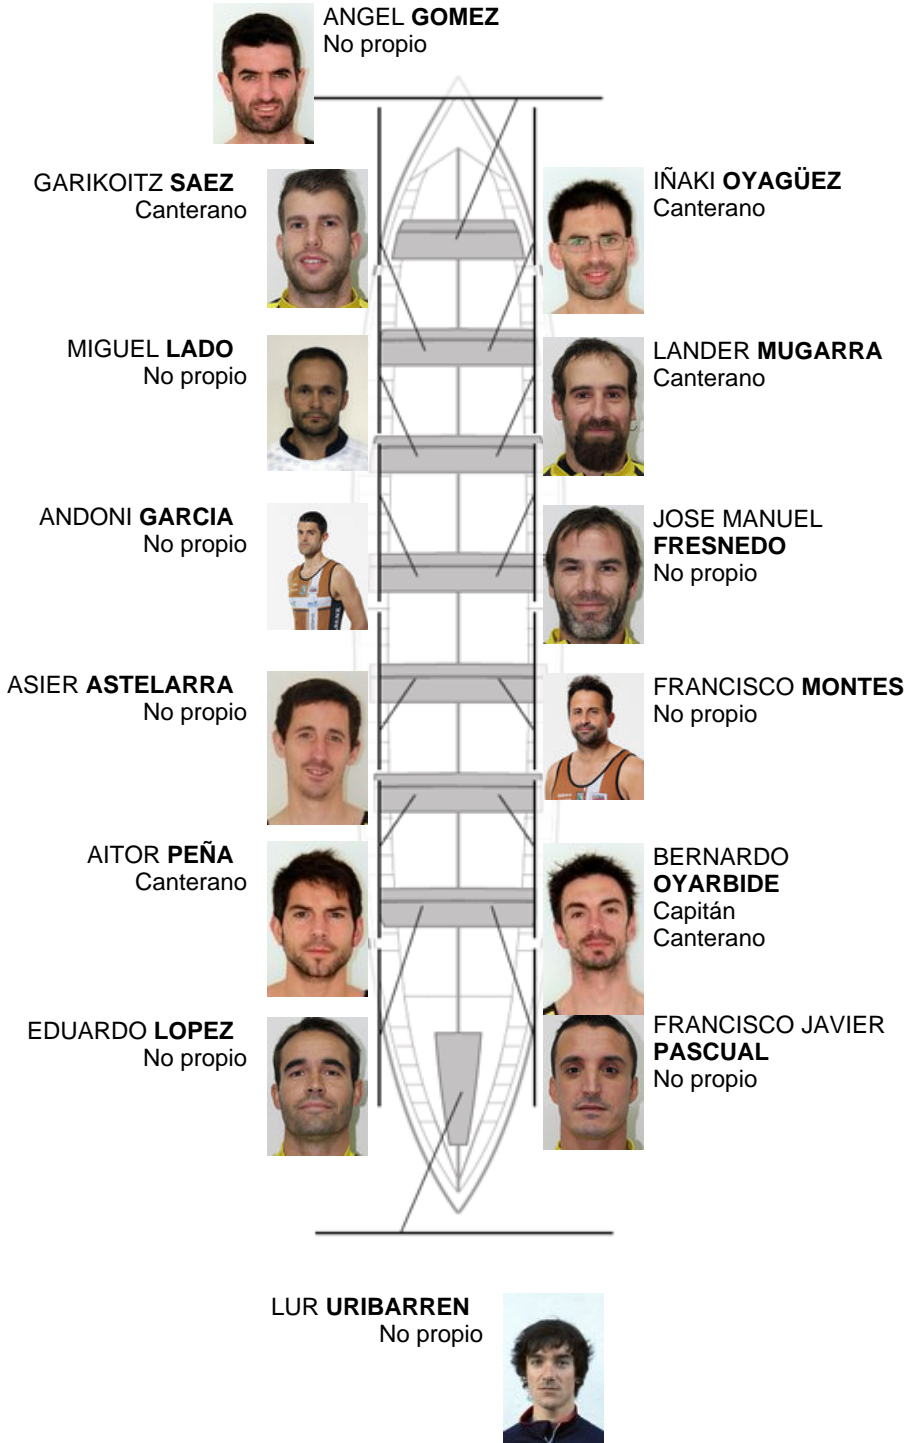

	Club	Tiempo	A favor	%	Puntos
11	PORTUGALETE EULEN	20:11,30	00:38.80	103.30%	2

Entrenador
ÁNGEL GÓMEZ

Delegado
KARLOS GANDÓY

Firma y sello

Suplentes

Retirado
AGUSTÍN MIAZÓN
Canterano

Canteranos:5

Propios: