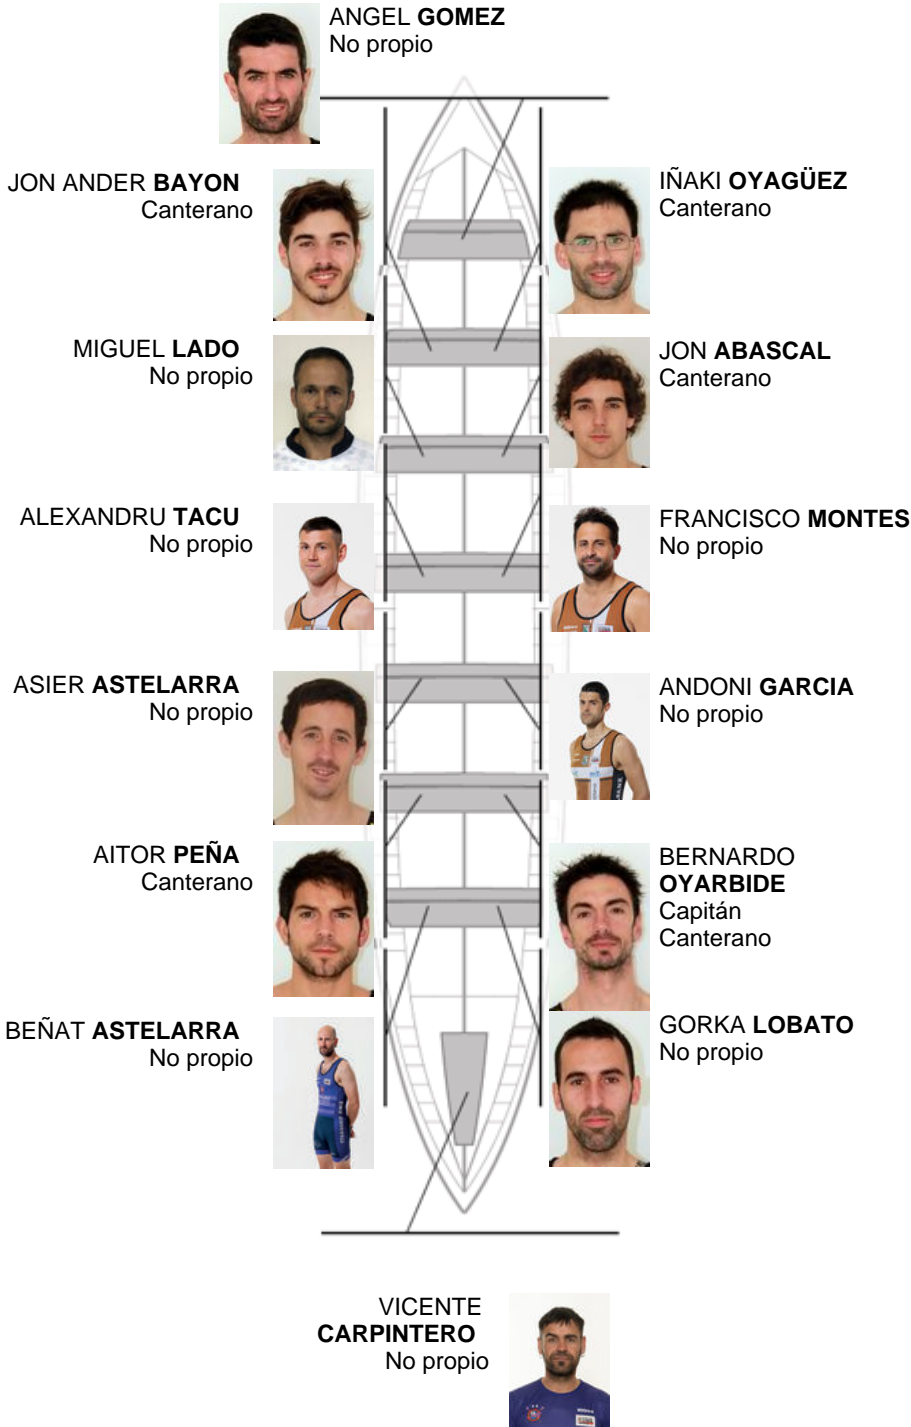

	Club	Tiempo	A favor	%	Puntos
10	PORTUGALETE EULEN	20:23,16	00:30.96	102.59%	3

Entrenador
ÁNGEL GÓMEZ

Delegado
KARLOS GANDÓY

Firma y sello

Suplentes

Retirero
BERNARDO OYARBIDE
BEÑAT ASTELARRA
No propio

Canteranos:5