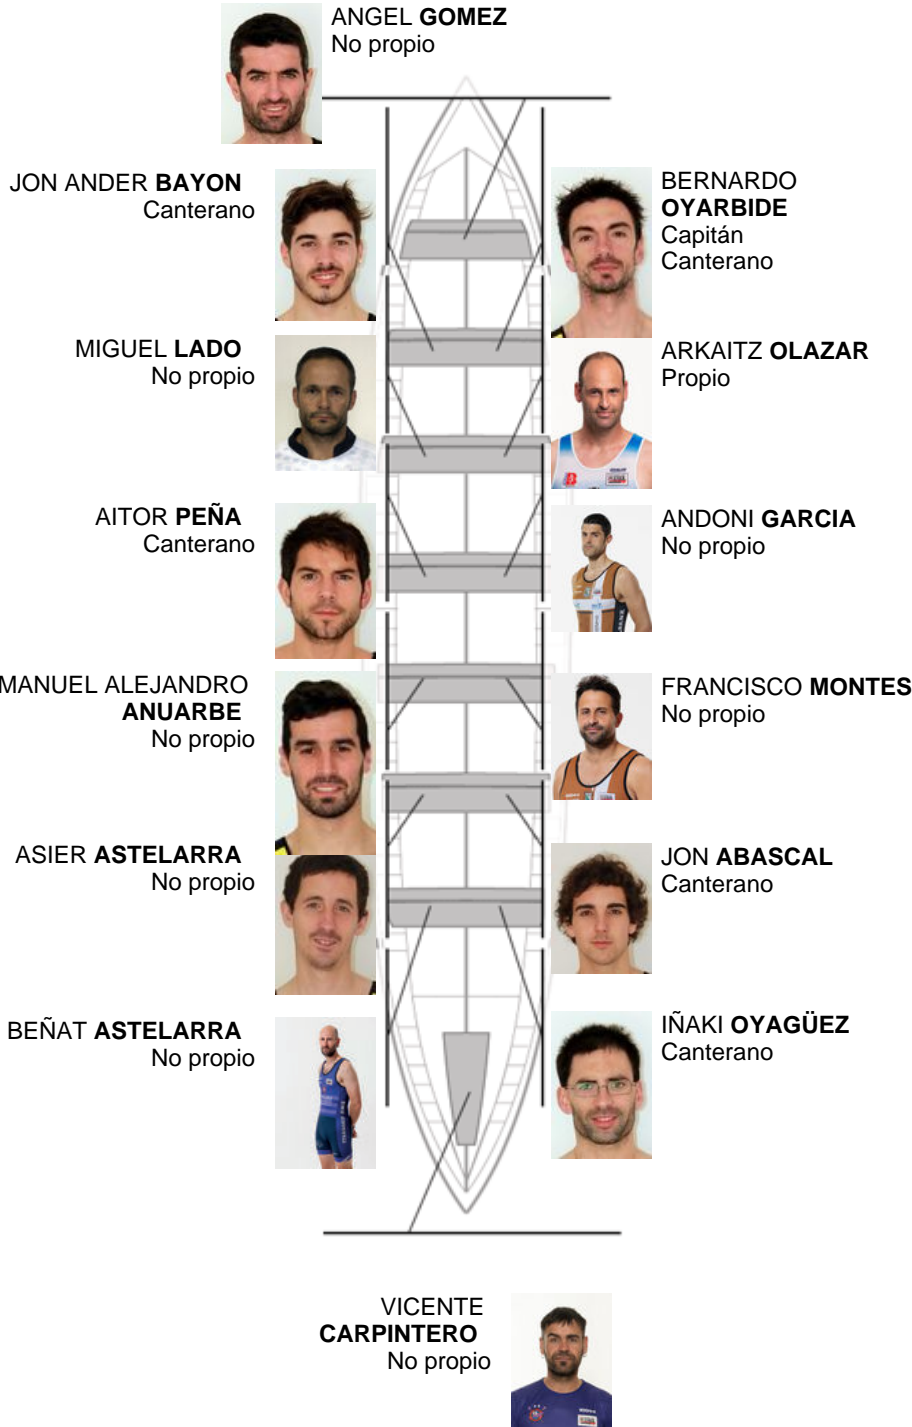

	Club	Tiempo	A favor	%	Puntos
11	PORTUGALETE EULEN	20:29,28	01:01.78	105.29%	2

Entrenador  
**ÁNGEL GÓMEZ**

Delegado  
**ANDONI TIRADO**

Firma y sello

**Suplentes**

Retirado  
**ROBERTO GÓRRIZ**  
Canterano