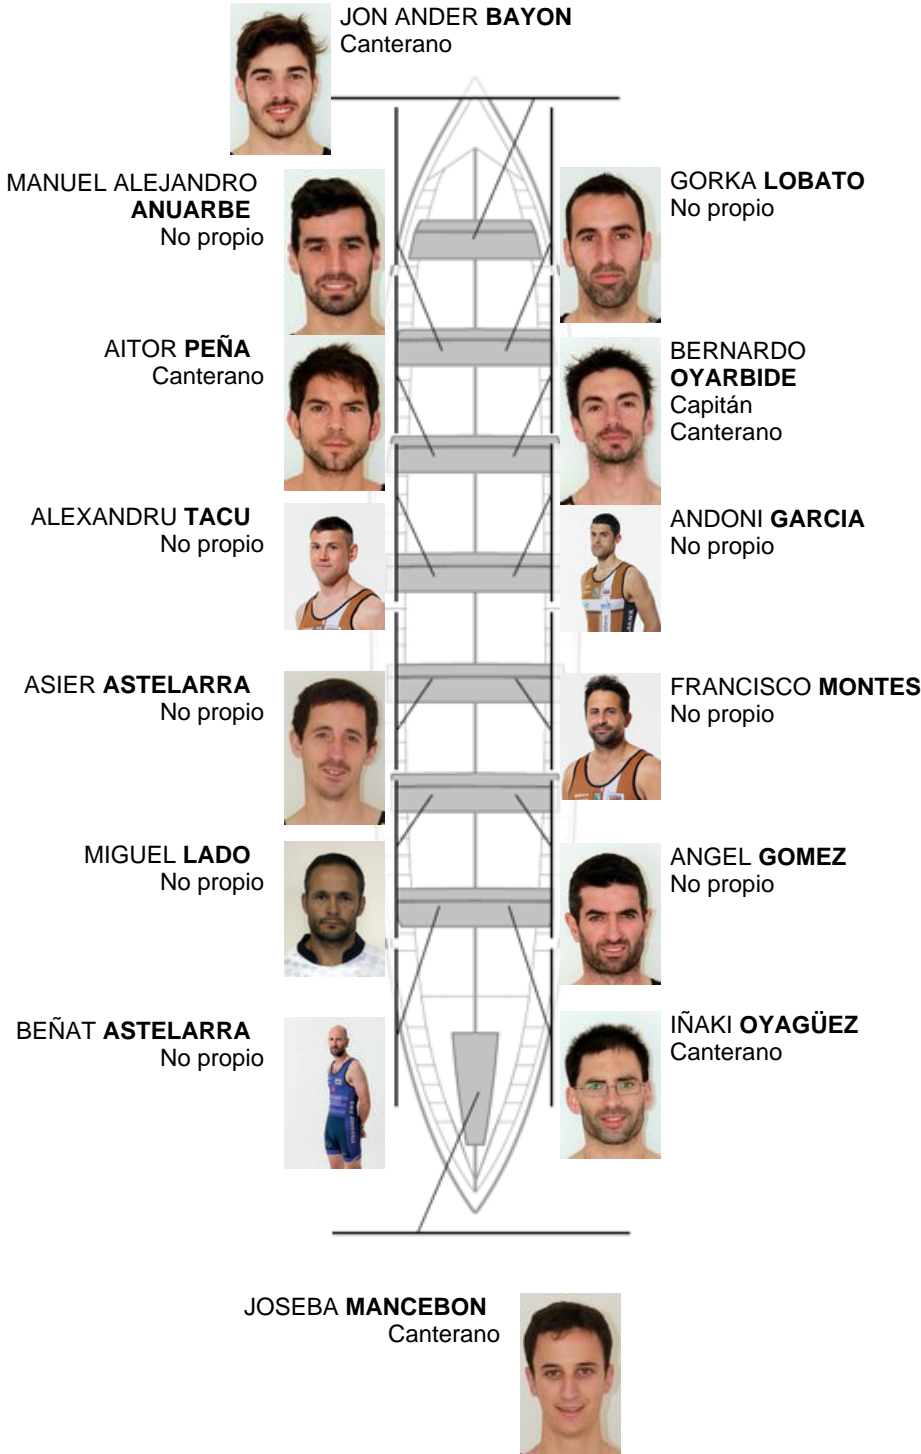

	Club	Tiempo	A favor	%	Puntos
11	PORTUGALETE EULEN	20:49,48	01:23.16	107.13%	2

Entrenador
ÁNGEL GÓMEZ

Delegado
ANDONI TIRADO

Firma y sello

Suplentes

Retirado
~~BERNARDO OYARBIDE~~
~~GONZALEZ~~
~~Suplente~~