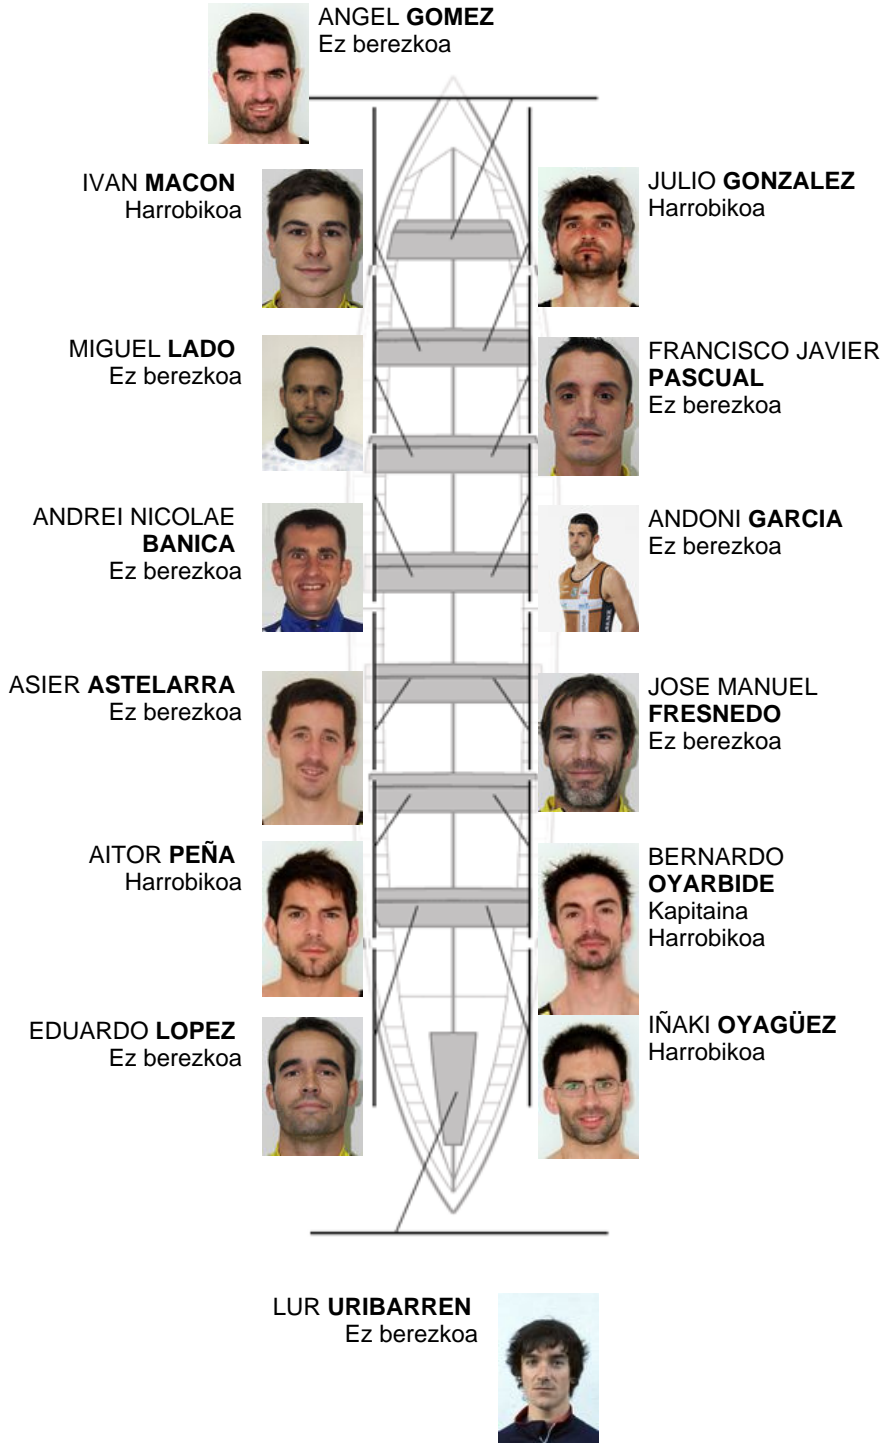

	Kluba	Denbora	Alde	%	Puntuak
12	PORTUGALETE EULEN	21:43,12	01:33.23	107.70%	1

Entrenatzailea
ÁNGEL GÓMEZ

Ordezkaría
JUAN ESPINAZO

Firma y sello

Ordezkariak

~~Atalearia~~
~~BERNABESCO~~
~~MONTEIRAN~~
Bereziak

Harrobikoak:5
Berezkoak:
Ez berezkoak: 9